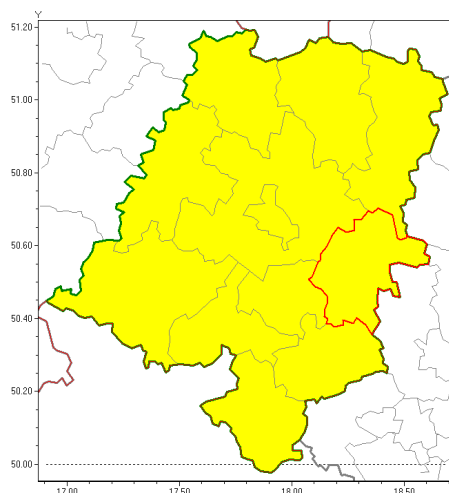

Zasięg ostrzeżenia w województwie

Burze z gradem

Ostrzeżenie meteorologiczne Nr 1

Nazwa biura	IMGW-PIB Biuro Prognoz Meteorologicznych we Wrocławiu
Zjawisko/stopień zagrożenia	Burze z gradem/ 1
Obszar	województwo opolskie powiat strzelecki
Ważność	od godz. 13:00 dnia 10.06.2018 do godz. 02:00 dnia 11.06.2018
Przebieg	Prognozuje się wystąpienie burz z opadami deszczu od 5 mm do 15 mm, lokalnie do 40 mm oraz porywami wiatru do 70 km/h. Miejscami możliwy grad.
Prawdopodobieństwo wystąpienia zjawiska(%)	80%
Uwagi	Brak.
Dyrektor synoptyk IMGW-PIB	Barbara Wrona
Godzina i data wydania	godz. 07:10 dnia 10.06.2018
SMS	IMGW-PIB OSTRZEŻA: BURZE Z GRADEM/1 opolskie/strzelecki od 13:00/10.06 do 02:00/11.06.2018 deszcz 40 mm, porywy 70 km/h