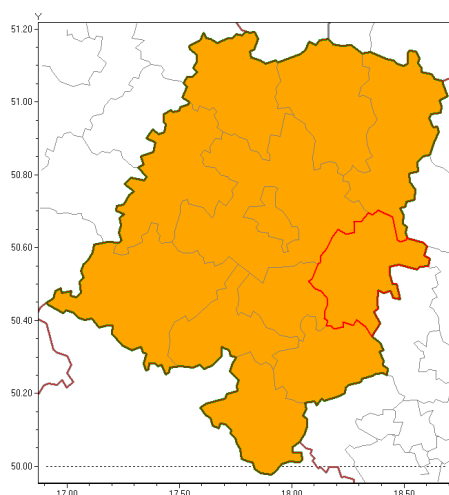

Zasięg ostrzeżenia w województwie

Burze z gradem

**Ostrzeżenie meteorologiczne Nr 3**

Nazwa biura	IMGW-PIB Biuro Prognoz Meteorologicznych we Wrocławiu
Zjawisko/stopień zagrożenia	Burze z gradem/ 2
Obszar	województwo opolskie powiat strzelecki
Ważność	od godz. 14:00 dnia 21.06.2018 do godz. 22:00 dnia 21.06.2018
Przebieg	Miejscami prognozuje się burze z opadami deszczu od 15 mm do 30 mm oraz porywami wiatru do 90 km/h, lokalnie do 100 km/h. Miejscami może liwy grad. Porywy wiatru do 80 km/h mogą występować również poza burzami, przy przechodzeniu chłodnego frontu atmosferycznego wieczorem i początkowo w nocy.
Prawdopodobieństwo wystąpienia zjawiska(%)	85%
Uwagi	Brak.
Dyrektor synoptyk IMGW-PIB	Piotr Maciak
Godzina i data wydania	godz. 07:55 dnia 21.06.2018
SMS	IMGW-PIB OSTRZEŻENIE: BURZE Z GRADEM/2 opolskie/strzelecki od 14:00/21.06 do 22:00/21.06.2018 deszcz 30 mm, porywy 100 km/h
Opracowanie niniejsze i jego format, jako przedmiot prawa autorskiego podlega ochronie prawnej, zgodnie z przepisami ustawy z dnia 4 lutego 1994r o prawie autorskim i prawach pokrewnych (dz. U. z 2006 r. Nr 90, poz. 631 z późn. zm.). Wszelkie dalsze udostępnianie, rozpowszechnianie (przedruk, kopiowanie, wiadomości sms) jest dozwolone wyłącznie w formie dosłownej z bezwzględnym wskazaniem źródła informacji tj. IMGW-PIB.	