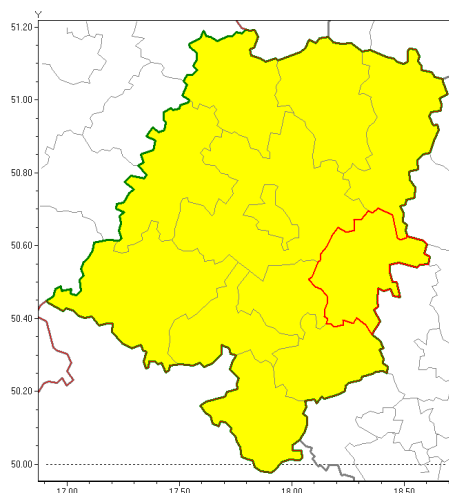

Zasięg ostrzeżenia w województwie

Burze z gradem

Ostrzeżenie meteorologiczne Nr 4

Nazwa biura	IMGW-PIB Biuro Prognoz Meteorologicznych we Wrocławiu
Zjawisko/stopień zagrożenia	Burze z gradem/ 1
Obszar	województwo opolskie powiat strzelecki
Ważność	od godz. 12:00 dnia 26.06.2018 do godz. 21:00 dnia 26.06.2018
Przebieg	Prognozuje się wystąpienie burz z opadami deszczu od 10 mm do 20 mm, lokalnie do 30 mm oraz porywami wiatru do 80 km/h. Miejscami możliwy grad.
Prawdopodobieństwo wystąpienia zjawiska(%)	80%
Uwagi	Brak.
Dyrektor synoptyk IMGW-PIB	Elżbieta Wojtczak-Gaglik
Godzina i data wydania	godz. 06:48 dnia 26.06.2018
SMS	IMGW-PIB OSTRZEŻENIE: BURZE Z GRADEM/1 opolskie/strzelecki od 12:00/26.06 do 21:00/26.06.2018 deszcz 30 mm, porywy 80 km/h