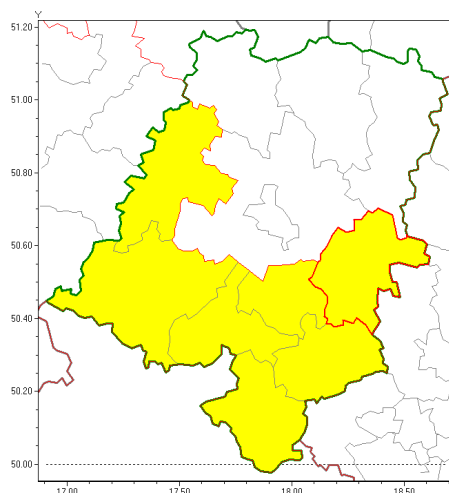

### Zasięg ostrzeżenia w województwie

Burze z gradem

### Ostrzeżenie meteorologiczne Nr 5

<b>Nazwa biura</b>	IMGW-PIB Biuro Prognoz Meteorologicznych we Wrocławiu
<b>Zjawisko/stopień zagrożenia</b>	Burze z gradem/ 1
<b>Obszar</b>	województwo opolskie <b>powiat strzelecki</b>
<b>Ważność</b>	od godz. 14:05 dnia 11.07.2018 do godz. 21:00 dnia 11.07.2018
<b>Przebieg</b>	Prognozuje się wystąpienie miejscami burz z opadami deszczu miejscami od 15 mm do 30 mm oraz porywami wiatru do 75 km/h. Miejscami możliwy grad.
<b>Prawdopodobieństwo wystąpienia zjawiska(%)</b>	80%
<b>Uwagi</b>	Brak.
<b>Dyrektor synoptyk IMGW-PIB</b>	Edyta Socha
<b>Godzina i data wydania</b>	godz. 14:01 dnia 11.07.2018
<b>SMS</b>	IMGW-PIB OSTRZEŻENIE: BURZE Z GRADEM/1 opolskie/strzelecki od 14:05/11.07 do 21:00/11.07.2018 deszcz 30 mm, porywy 75 km/h