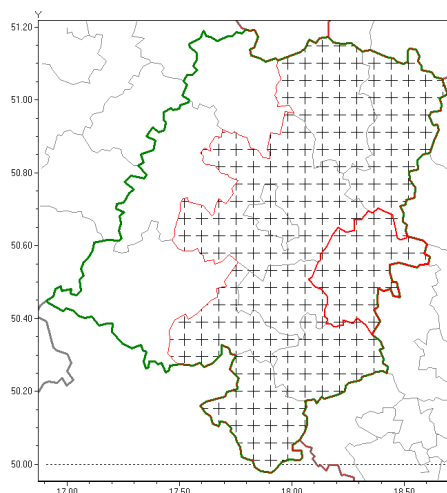

Zasięg komunikatu w województwie

Burze z gradem

Komunikat meteorologiczny z godz. 14:17 dnia 29.07.2018

Nazwa biura	IMGW-PIB Biuro Prognoz Meteorologicznych we Wrocławiu
Zjawiska	Burze z gradem
Obszar	województwo opolskie powiat strzelecki oraz powiaty: głubczycki, k dzierzy sko-kozielski, kluczborski, krapkowicki, oleski, Opole, opolski, prudnicki
Sytuacja meteorologiczna	Burze z intensywnymi opadami deszczu obserwowane s w województwie l skim i w Czechach. W najbli szych godzinach nadal przewiduje si wyst pienie burz.
Uwagi	Komunikat przygotowany na podstawie danych z systemów teledetekcji atmosfery oraz sieci pomiarowo-obszernych IMGW-PIB. Lokalnie zjawiska mog mie inny przebieg ni opisany.
Dy urny synoptyk IMGW-PIB	El bieta Wojtczak-Gaglik
Godzina i data wydania	godz. 14:17 dnia 29.07.2018