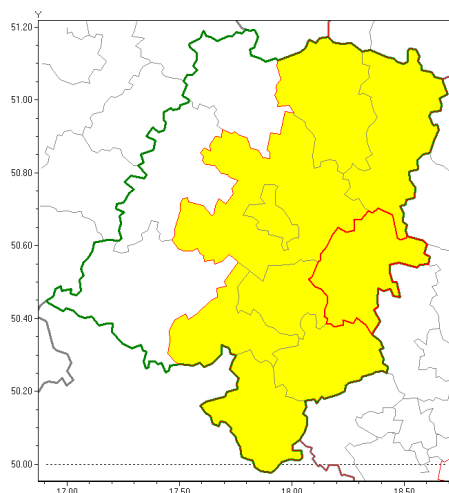

Zasięg ostrzeżenia w województwie

Burze z gradem

Ostrzeżenie meteorologiczne Nr 11

Nazwa biura	IMGW-PIB Biuro Prognoz Meteorologicznych we Wrocławiu
Zjawisko/stopień zagrożenia	Burze z gradem/ 1
Obszar	województwo opolskie powiat strzelecki
Ważność	od godz. 11:30 dnia 29.07.2018 do godz. 21:00 dnia 29.07.2018
Przebieg	Prognozuje się wystąpienie burz z opadami deszczu miejscami od 20 mm do 30 mm oraz porywami wiatru do 75 km/h. Miejscami może liwy grad.
Prawdopodobieństwo wystąpienia zjawiska(%)	80%
Uwagi	Brak.
Dyrektor synoptyk IMGW-PIB	Elżbieta Wojtczak-Gaglik
Godzina i data wydania	godz. 08:21 dnia 29.07.2018
SMS	IMGW-PIB OSTRZEŻENIE: BURZE Z GRADEM/1 opolskie/strzelecki od 11:30/29.07 do 21:00/29.07.2018 deszcz 30 mm, porywy 75 km/h.