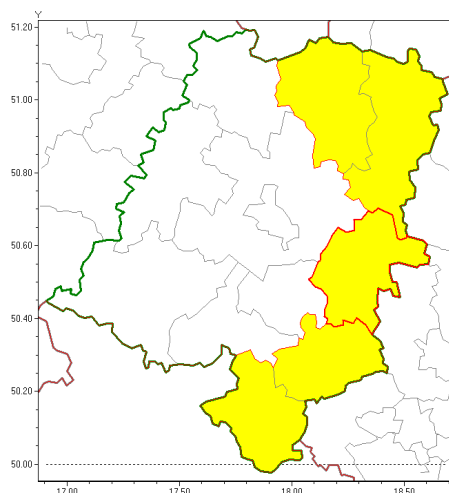

Zasięg ostrzeżenia w województwie

Burze z gradem

Ostrzeżenie meteorologiczne Nr 13

Nazwa biura	IMGW-PIB Biuro Prognoz Meteorologicznych we Wrocławiu
Zjawisko/stopień zagrożenia	Burze z gradem/ 1
Obszar	województwo opolskie powiat strzelecki
Ważność	od godz. 14:00 dnia 30.07.2018 do godz. 21:00 dnia 30.07.2018
Przebieg	Prognozuje się wystąpienie burz z opadami deszczu miejscami od 15 mm do 25 mm, lokalnie do 35 mm oraz porywami wiatru do 70 km/h. Lokalnie możliwe liwy grad.
Prawdopodobieństwo wystąpienia zjawiska(%)	70%
Uwagi	Brak.
Dyrektor synoptyk IMGW-PIB	Marek Kurowski
Godzina i data wydania	godz. 11:55 dnia 30.07.2018
SMS	IMGW-PIB OSTRZEŻA: BURZE Z GRADEM/1 opolskie/strzelecki od 14:00/30.07 do 21:00/30.07.2018 deszcz 40 mm, porywy 90 km/h.