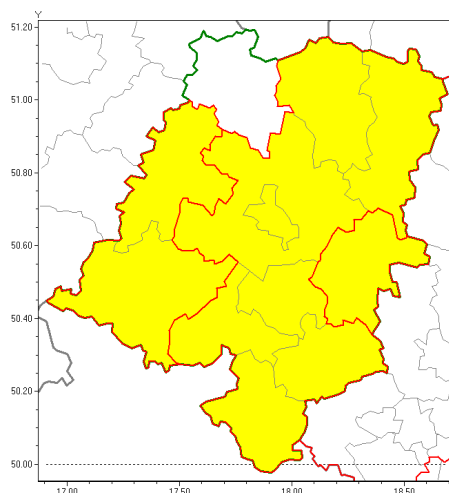

Zasięg ostrzeżenia w województwie

Burze z gradem

Ostrzeżenie meteorologiczne Nr 18

Nazwa biura	IMGW-PIB Biuro Prognoz Meteorologicznych we Wrocławiu
Zjawisko/stopień zagrożenia	Burze z gradem/ 1
Obszar	województwo opolskie powiat strzelecki
Ważność	od godz. 15:00 dnia 24.08.2018 do godz. 24:00 dnia 24.08.2018
Przebieg	Prognozuje się wystąpienie burz z opadami deszczu miejscami od 20 mm do 30 mm, lokalnie do 40 mm oraz porywami wiatru do 85 km/h. Miejscami może liwy grad.
Prawdopodobieństwo wystąpienia zjawiska(%)	90%
Uwagi	Brak.
Dyrektor synoptyk IMGW-PIB	Krzysztof Salanyk
Godzina i data wydania	godz. 06:59 dnia 24.08.2018
SMS	IMGW-PIB OSTRZEŻA: BURZE Z GRADEM/1 opolskie/strzelecki od 15:00/24.08 do 24:00/24.08.2018 deszcz 40 mm, porywy 85 km/h.