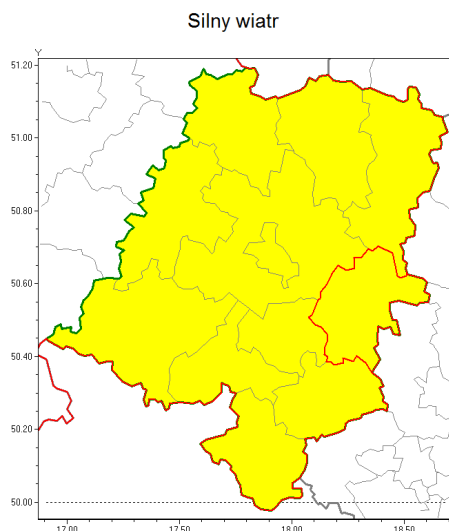

Zasięg ostrzeżenia w województwie

**Ostrzeżenie meteorologiczne Nr 22**

Nazwa biura	IMGW-PIB Biuro Prognoz Meteorologicznych we Wrocławiu
Zjawisko/stopień zagrożenia	Silny wiatr/ 1
Obszar	województwo opolskie powiat strzelecki
Ważność	od godz. 08:00 dnia 03.10.2018 do godz. 18:00 dnia 03.10.2018
Przebieg	Przewiduje się wystąpienie silnego wiatru o średniej prędkości od 30 km/h do 45 km/h, w porywach miejscami do 85 km/h z północnego-zachodu.
Prawdopodobieństwo wystąpienia zjawiska(%)	90%
Uwagi	Brak.
Dyrektor synoptyk IMGW-PIB	Marek Kurowski
Godzina i data wydania	godz. 12:00 dnia 02.10.2018
SMS	IMGW-PIB OSTRZEŻA: WIATR/1 opolskie/strzelecki od 08:00/03.10 do 18:00/03.10.2018 prędkość do 45 km/h, porywy do 85 km/h, NW.