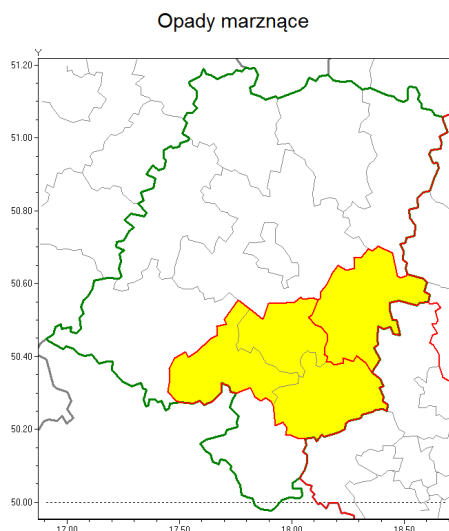

### Zasięg ostrzeżenia w województwie

### Ostrzeżenie meteorologiczne Nr 25

<b>Nazwa biura</b>	IMGW-PIB Biuro Prognoz Meteorologicznych we Wrocławiu
<b>Zjawisko/stopień zagrożenia</b>	Opady marznące/ 1
<b>Obszar</b>	województwo opolskie <b>powiat strzelecki</b>
<b>Ważność</b>	od godz. 19:30 dnia 20.11.2018 do godz. 04:30 dnia 21.11.2018
<b>Przebieg</b>	Prognozuje się miejscami wystąpienie słabych opadów marznącego deszczu oraz mroźki powodujących gołoledź.
<b>Prawdopodobieństwo wystąpienia zjawiska(%)</b>	70%
<b>Uwagi</b>	Brak.
<b>Dyrektor synoptyk IMGW-PIB</b>	Michał Mercik
<b>Godzina i data wydania</b>	godz. 09:42 dnia 20.11.2018
<b>SMS</b>	IMGW-PIB OSTRZEŻENIE: MARZNĄCE OPADY/1 opolskie/strzelecki od 19:30/20.11 do 04:30/21.11.2018 marznące opady, drogi liskie.