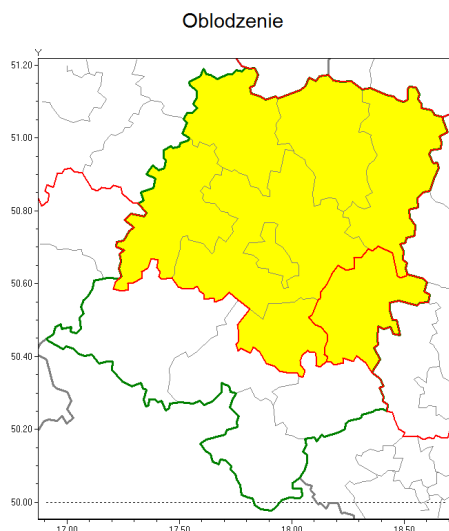

Zasięg ostrzeżenia w województwie

Ostrzeżenie meteorologiczne Nr 28

Nazwa biura	IMGW-PIB Biuro Prognoz Meteorologicznych we Wrocławiu
Zjawisko/stopień zagrożenia	Oblodzenie/ 1
Obszar	województwo opolskie powiat strzelecki
Ważność	od godz. 16:00 dnia 13.12.2018 do godz. 10:00 dnia 14.12.2018
Przebieg	Prognozuje się zamarzanie mokrej nawierzchni dróg i chodników po opadach mokrego śniegu. Temperatura minimalna od -3°C do -1°C, temperatura minimalna gruntu od -5°C do -3°C.
Prawdopodobieństwo wystąpienia zjawiska(%)	80%
Uwagi	Brak.
Dyrektor synoptyk IMGW-PIB	Edyta Socha
Godzina i data wydania	godz. 13:26 dnia 13.12.2018
SMS	IMGW-PIB OSTRZEŻENIE: OBLODZENIE/1 opolskie/strzelecki od 16:00/13.12 do 10:00/14.12.2018 temp. min. od -3 st. do 1 st., przy gruncie do -5 st., lisko.