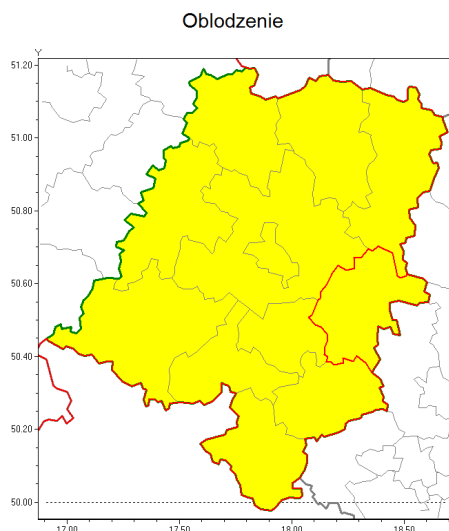

Zasięg ostrzeżenia w województwie

**Ostrzeżenie meteorologiczne Nr 1**

Nazwa biura	IMGW-PIB Biuro Prognoz Meteorologicznych we Wrocławiu
Zjawisko/stopień zagrożenia	Oblodzenie/ 1
Obszar	województwo opolskie powiat strzelecki
Ważność	od godz. 16:00 dnia 02.01.2019 do godz. 24:00 dnia 02.01.2019
Przebieg	Prognozuje się zamarzanie mokrej nawierzchni dróg i chodników po opadach mokrego śniegu. Temperatura minimalna od -5°C do -3°C, temperatura minimalna gruntu od -6°C do -3°C. Przewiduje się, że ujemna temperatura powietrza przez całą dobę utrzyma się do 4.01.2019 (piątek).
Prawdopodobieństwo wystąpienia zjawiska(%)	80%
Uwagi	Brak.
Dyrektor synoptyk IMGW-PIB	Janusz Zieliński
Godzina i data wydania	godz. 10:31 dnia 02.01.2019
SMS	IMGW-PIB OSTRZEŻENIE: OBLODZENIE/1 opolskie/strzelecki od 16:00/02.01 do 24:00/02.01.2019 temp. min. od -5 st. do -3 st., przy gruncie do -6 st., lisko.
Opracowanie niniejsze i jego format, jako przedmiot prawa autorskiego podlega ochronie prawnej, zgodnie z przepisami ustawy z dnia 4 lutego 1994r o prawie autorskim i prawach pokrewnych (dz. U. z 2006 r. Nr 90, poz. 631 z późn. zm.). Wszelkie dalsze udostępnianie, rozpowszechnianie (przedruk, kopiowanie, wiadomości sms) jest dozwolone wyłącznie w formie dosłownej z bezwzględnym wskazaniem źródła informacji tj. IMGW-PIB.	