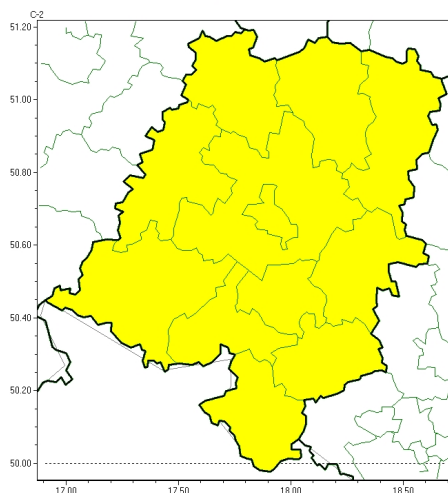

Przymrozki

**PROGNOZA NIEBEZPIECZNYCH ZJAWISK METEOROLOGICZNYCH
NA TRZECI DOB**

Obszar	Województwo opolskie
Ważność (cz. urz.)	od godz. 07:30 dnia 05.03.2024 (wtorek) do godz. 07:30 dnia 06.03.2024 (roda)
Zjawisko/stopień zagrożenia Kryteria	Przymrozki/1 (wszystkie powiaty) W okresie wiosennej wegetacji roślin spadek temperatury powietrza poniżej 0°C lub spadek temperatury przy gruncie poniżej -1°C.

Przymrozki

**PROGNOZA NIEBEZPIECZNYCH ZJAWISK METEOROLOGICZNYCH
NA CZWARTY DOB**

Obszar	Województwo opolskie
Ważność (cz. urz.)	od godz. 07:30 dnia 06.03.2024 (roda) do godz. 07:30 dnia 07.03.2024 (czwartek)
Zjawisko/stopień zagrożenia Kryteria	Przymrozki/1 (wszystkie powiaty) W okresie wiosennej wegetacji możliwy spadek temperatury powietrza poniżej 0°C lub spadek temperatury przy gruncie poniżej -1°C.