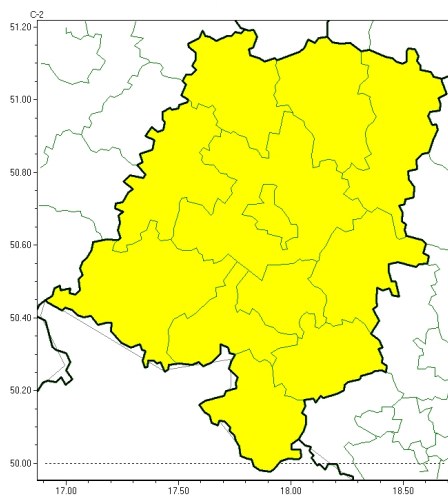

Brak niebezpiecznych zjawisk

**PROGNOZA NIEBEZPIECZNYCH ZJAWISK METEOROLOGICZNYCH
NA PIERWSZ DOB**

Obszar	Województwo opolskie
Wa no (cz. urz.)	od godz. 07:30 dnia 03.03.2024 (niedziela) do godz. 07:30 dnia 04.03.2024 (poniedziałek)
Zjawisko/stopie zagrożenia Kryteria	Nie przewiduje si /-

Brak niebezpiecznych zjawisk

**PROGNOZA NIEBEZPIECZNYCH ZJAWISK METEOROLOGICZNYCH
NA DRUG DOB**

Obszar	Województwo opolskie
Wa no (cz. urz.)	od godz. 07:30 dnia 04.03.2024 (poniedziałek) do godz. 07:30 dnia 05.03.2024 (wtorek)
Zjawisko/stopie zagrożenia Kryteria	Nie przewiduje si /-

Przymrozki

**PROGNOZA NIEBEZPIECZNYCH ZJAWISK METEOROLOGICZNYCH
NA TRZECI DOB**

Obszar	Województwo opolskie
Ważność (cz. urz.)	od godz. 07:30 dnia 05.03.2024 (wtorek) do godz. 07:30 dnia 06.03.2024 (roda)
Zjawisko/stopień zagrożenia Kryteria	Przymrozki/1 (wszystkie powiaty) W okresie wiosennej wegetacji roślin spadek temperatury powietrza poniżej 0°C lub spadek temperatury przy gruncie poniżej -1°C.

Przymrozki

**PROGNOZA NIEBEZPIECZNYCH ZJAWISK METEOROLOGICZNYCH
NA CZWARTY DOB**

Obszar	Województwo opolskie
Ważność (cz. urz.)	od godz. 07:30 dnia 06.03.2024 (roda) do godz. 07:30 dnia 07.03.2024 (czwartek)
Zjawisko/stopień zagrożenia Kryteria	Przymrozki/1 (wszystkie powiaty) W okresie wiosennej wegetacji możliwy spadek temperatury powietrza poniżej 0°C lub spadek temperatury przy gruncie poniżej -1°C.