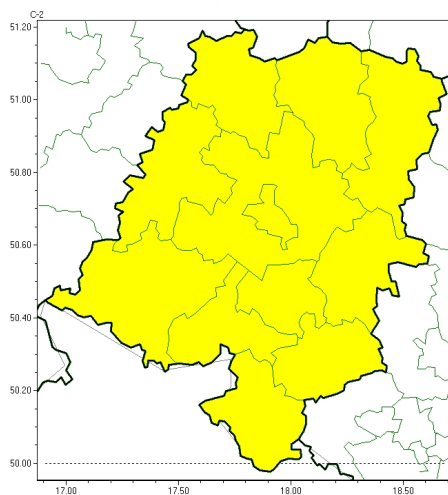

Przymrozki

PROGNOZA NIEBEZPIECZNYCH ZJAWISK METEOROLOGICZNYCH NA PIERWSZ DOB

Obszar	Województwo opolskie
Wa no (cz. urz.)	od godz. 07:30 dnia 06.03.2024 (roda) do godz. 07:30 dnia 07.03.2024 (czwartek)
Zjawisko/stopie zagrożenia Kryteria	Przymrozki/1 (wszystkie powiaty) W okresie wiosennej wegetacji roślin spadek temperatury powietrza poniżej 0°C lub spadek temperatury przy gruncie poniżej -1°C.

Przymrozki

**PROGNOZA NIEBEZPIECZNYCH ZJAWISK METEOROLOGICZNYCH
NA DRUG DOB**

Obszar	Województwo opolskie
Wa no (cz. urz.)	od godz. 07:30 dnia 07.03.2024 (czwartek) do godz. 07:30 dnia 08.03.2024 (pi tek)
Zjawisko/stopie zagrożenia Kryteria	Przymrozki/1 (wszystkie powiaty) W okresie wiosennej wegetacji ro lin spadek temperatury powietrza poni ej 0°C lub spadek temperatury przy gruncie poni ej -1°C.

Przymrozki

**PROGNOZA NIEBEZPIECZNYCH ZJAWISK METEOROLOGICZNYCH
NA TRZECI DOB**

Obszar	Województwo opolskie
Wa no (cz. urz.)	od godz. 07:30 dnia 08.03.2024 (pi tek) do godz. 07:30 dnia 09.03.2024 (sobota)
Zjawisko/stopie zagro enia Kryteria	Przymrozki/1 (wszystkie powiaty) W okresie wiosennej wegetacji ro lin spadek temperatury powietrza poni ej 0°C lub spadek temperatury przy gruncie poni ej -1°C.