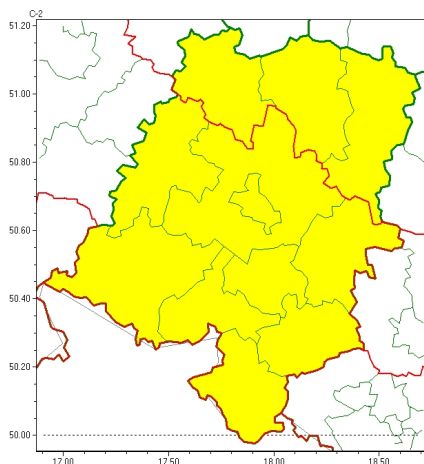

Zasięg ostrzeżeń w województwie

Przymrozki
2024-03-07 11:28

WOJEWÓDZTWO OPOLSKIE
OSTRZEŻENIA METEOROLOGICZNE ZBIORCZO NR 29
WYKAZ OBOWIĄZUJĄCYCH OSTRZEŻEŃ
o godz. 11:28 dnia 07.03.2024

Zjawisko/Stopień zagrożenia	Przymrozki/1
Obszar (w nawiasie numer ostrzeżenia dla powiatu)	powiaty: brzeski(16), głubczycki(15), kłodzki(17), krapkowicki(16), nyski(17), Opole(18), opolski(18), prudnicki(16), strzelecki(15)
Ważność	od godz. 00:00 dnia 08.03.2024 do godz. 08:00 dnia 09.03.2024
Prawdopodobieństwo	80%
Przebieg	Prognozowany jest nocny spadek temperatury powietrza w piątek do około -4°C , przy gruncie do około -7°C , w sobotę do około -2°C , przy gruncie do około -5°C . Temperatura maksymalna w piątek około 8°C , w sobotę około 11°C .
SMS	IMGW-PIB OSTRZEŻENIA: PRZYMROZKI/1 opolskie (9 powiatów) od 00:00/08.03 do 08:00/09.03.2024 temp. min -4°C st., przy gruncie -7°C st. Dotyczy powiatów: brzeski, głubczycki, kłodzki, krapkowicki, nyski, Opole, opolski, prudnicki i strzelecki.
RSO	Woj. opolskie (9 powiatów), IMGW-PIB wydał ostrzeżenie pierwszego stopnia o przymrozkach
Uwagi	Brak.
Zjawisko/Stopień zagrożenia	Przymrozki/1
Obszar (w nawiasie numer ostrzeżenia dla powiatu)	powiaty: kluczborski(16), namysłowski(16), oleski(16)
Ważność	od godz. 00:00 dnia 07.03.2024 do godz. 08:00 dnia 09.03.2024
Prawdopodobieństwo	80%