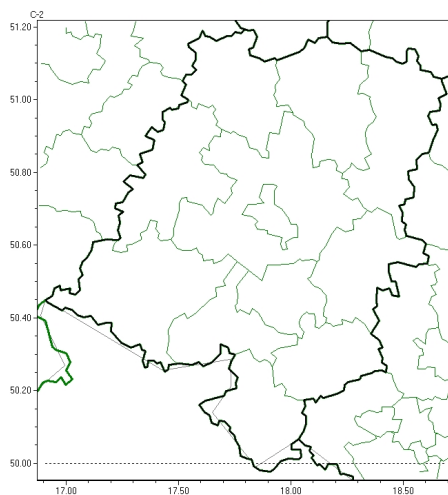

Brak niebezpiecznych zjawisk

**PROGNOZA NIEBEZPIECZNYCH ZJAWISK METEOROLOGICZNYCH
NA TRZECI DOB**

Obszar	Województwo opolskie
Wa no (cz. urz.)	od godz. 07:30 dnia 21.03.2024 (czwartek) do godz. 07:30 dnia 22.03.2024 (pi tek)
Zjawisko/stopie zagro enia Kryteria	Nie przewiduje si /-