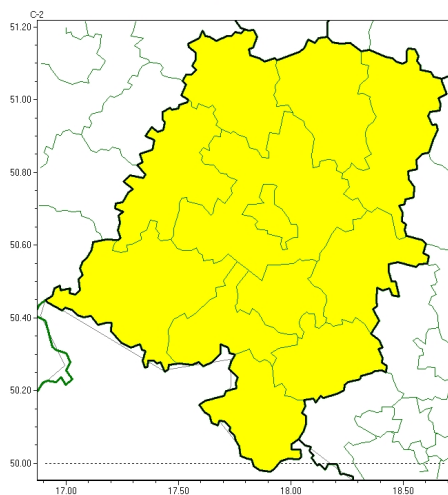

Przymrozki

**PROGNOZA NIEBEZPIECZNYCH ZJAWISK METEOROLOGICZNYCH
NA PIERWSZ DOB**

Obszar	Województwo opolskie
Wa no (cz. urz.)	od godz. 07:30 dnia 19.03.2024 (wtorek) do godz. 07:30 dnia 20.03.2024 (roda)
Zjawisko/stopie zagrożenia Kryteria	Przymrozki/1 (wszystkie powiaty) W okresie wiosennej wegetacji roślin spadek temperatury powietrza poniżej 0°C lub spadek temperatury przy gruncie poniżej -1°C.

Brak niebezpiecznych zjawisk

**PROGNOZA NIEBEZPIECZNYCH ZJAWISK METEOROLOGICZNYCH
NA DRUG DOB**

Obszar	Województwo opolskie
Wa no (cz. urz.)	od godz. 07:30 dnia 20.03.2024 (roda) do godz. 07:30 dnia 21.03.2024 (czwartek)
Zjawisko/stopie zagrożenia Kryteria	Nie przewiduje si /-

Brak niebezpiecznych zjawisk

**PROGNOZA NIEBEZPIECZNYCH ZJAWISK METEOROLOGICZNYCH
NA TRZECI DOB**

Obszar	Województwo opolskie
Wa no (cz. urz.)	od godz. 07:30 dnia 21.03.2024 (czwartek) do godz. 07:30 dnia 22.03.2024 (pi tek)
Zjawisko/stopie zagro enia Kryteria	Nie przewiduje si /-