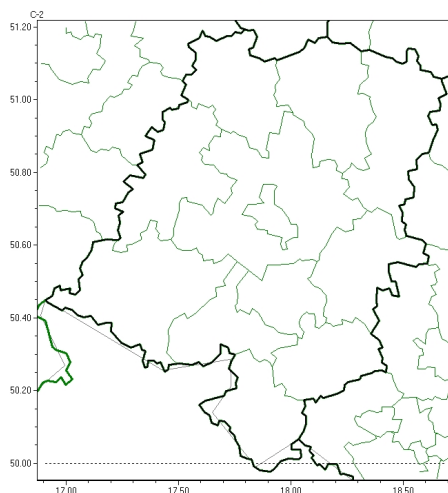

Brak niebezpiecznych zjawisk

**PROGNOZA NIEBEZPIECZNYCH ZJAWISK METEOROLOGICZNYCH
NA CZWART DOB**

Obszar	Województwo opolskie
Wa no (cz. urz.)	od godz. 07:30 dnia 22.03.2024 (pi tek) do godz. 07:30 dnia 23.03.2024 (sobota)
Zjawisko/stopie zagro enia Kryteria	Nie przewiduje si /-

Godzina i data wydania	godz. 14:25 dnia 18.03.2024
Uwagi	Prognoza niebezpiecznych zjawisk meteorologicznych jest informacj orientacyjn .Wydawanie depeszy OSTRZE ENIE uniewa nia i anuluje wszystkie informacje dotycz tego samego okresu i zjawiska zawarte w prognozie. Sprawd aktualne ostrze enia oraz tekstow prognoz synoptyczn .

Opracowanie niniejsze i jego format, jako przedmiot prawa autorskiego podlega ochronie prawnej, zgodnie z przepisami ustawy z dnia 4 lutego 1994r o prawie autorskim i prawach pokrewnych (dz. U. z 2006 r. Nr 90, poz. 631 z pó n. zm.).

Wszelkie dalsze udost pnianie, rozpowszechnianie (przedruk, kopiowanie, wiadomo sms) jest dozwolone wył cznie w formie dosłownej z bezwzgl dnym wskazaniem ró dła informacji tj. IMGW-PIB.