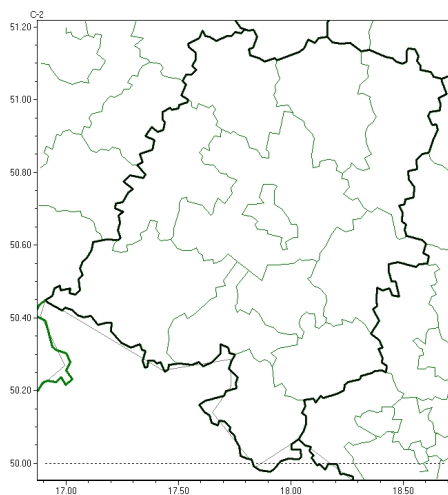

Przymrozki

**PROGNOZA NIEBEZPIECZNYCH ZJAWISK METEOROLOGICZNYCH
NA PIERWSZ DOB**

Obszar	Województwo opolskie
Wa no (cz. urz.)	od godz. 07:30 dnia 19.03.2024 (wtorek) do godz. 07:30 dnia 20.03.2024 (roda)
Zjawisko/stopie zagrożenia Kryteria	Przymrozki/1 (wszystkie powiaty) W okresie wiosennej wegetacji roślin spadek temperatury powietrza poniżej 0°C lub spadek temperatury przy gruncie poniżej -1°C.

Brak niebezpiecznych zjawisk

**PROGNOZA NIEBEZPIECZNYCH ZJAWISK METEOROLOGICZNYCH
NA DRUG DOB**

Obszar	Województwo opolskie
Wa no (cz. urz.)	od godz. 07:30 dnia 20.03.2024 (roda) do godz. 07:30 dnia 21.03.2024 (czwartek)
Zjawisko/stopie zagrożenia Kryteria	Nie przewiduje si /-