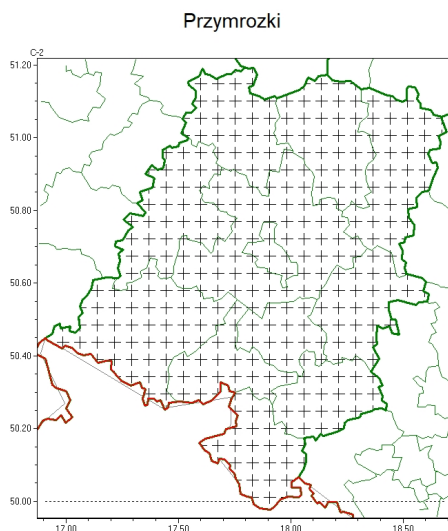

Zasięg komunikatu w województwie

Komunikat meteorologiczny z godz. 20:32 dnia 19.03.2024

Nazwa biura	IMGW-PIB Centralne Biuro Prognoz Meteorologicznych - Wydział we Wrocławiu
Zjawiska	Przymrozki
Obszar	województwo opolskie powiaty: brzeski, głubczycki, k dzierzy sko-kozielski, kluczborski, krapkowicki, namysłowski, nyski, oleski, Opole, opolski, prudnicki, strzelecki
Sytuacja meteorologiczna	Na przeważającym obszarze objęty ostrzeżeniem wystąpiły przygruntowe przymrozki od -4°C do -1°C oraz obserwowany jest powolny spadek temperatury powietrza, która lokalnie osiągnęła wartości ujemne. Prognozowany jest dalszy, powolny spadek temperatury. W ciągu najbliższych 3 godzin temperatura powietrza na przeważającym obszarze powinna osiągnąć wartości ujemne.
Uwagi	Komunikat przygotowany na podstawie danych z systemów teledetekcji atmosfery oraz sieci pomiarowo-obszernych IMGW-PIB. Lokalnie zjawiska mogą mieć inny przebieg niż opisany.
Godzina i data wydania	godz. 20:32 dnia 19.03.2024