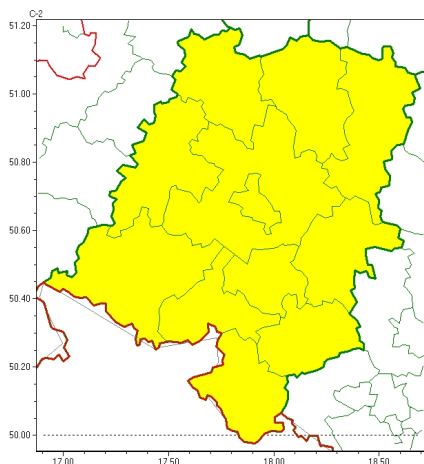

Zasięg ostrzeżeń w województwie

Silny wiatr
2024-03-23 08:57

WOJEWÓDZTWO OPOLSKIE
OSTRZEŻENIA METEOROLOGICZNE ZBIORCZO NR 31
WYKAZ OBYWÓW ZUJACYCH OSTRZEŻENIE
o godz. 08:57 dnia 23.03.2024

Zjawisko/Stopień zagrożenia	Silny wiatr/1
Obszar (w nawiasie numer ostrzeżenia dla powiatu)	powiaty: brzeski(18), głubczycki(17), kędzierzsko-kozielski(19), kluczborski(18), krapkowicki(18), namysłowski(18), nyski(19), oleski(18), Opole(20), opolski(20), prudnicki(18), strzelecki(17)
Ważność	od godz. 14:00 dnia 23.03.2024 do godz. 20:00 dnia 23.03.2024
Prawdopodobieństwo	70%
Przebieg	Prognozuje się wystąpienie silnego, porywistego wiatru o sile gwałtownej w porywach do 75 km/h, z zachodu. Miejscami burze.
SMS	IMGW-PIB OSTRZEŻENIA: WIATR/1 opolskie (wszystkie powiaty) od 14:00/23.03 do 20:00/23.03.2024 porywy wiatru do 75 km/h, W. Dotyczy powiatów: wszystkie powiaty.
RSO	Woj. opolskie (wszystkie powiaty), IMGW-PIB wydał ostrzeżenie pierwszego stopnia o silnym wietrze
Uwagi	Brak.