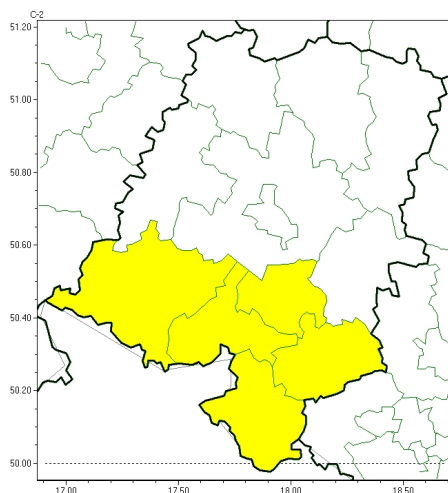

Silny wiatr

**PROGNOZA NIEBEZPIECZNYCH ZJAWISK METEOROLOGICZNYCH
NA PIERWSZ DOB**

Obszar	Województwo opolskie
Ważność (cz. urz.)	od godz. 07:30 dnia 31.03.2024 (niedziela) do godz. 07:30 dnia 01.04.2024 (poniedziałek)
Zjawisko/stopień zagrożenia Kryteria	Silny wiatr/1 (<i>głubczycki, kłodzki, nyski i prudnicki</i>) Silny wiatr o średniej prędkości do 70 km/h lub porywy wiatru o prędkości do 85 km/h.

Silny wiatr

**PROGNOZA NIEBEZPIECZNYCH ZJAWISK METEOROLOGICZNYCH
NA DRUG DOB**

Obszar	Województwo opolskie
Wa no (cz. urz.)	od godz. 07:30 dnia 01.04.2024 (poniedziałek) do godz. 07:30 dnia 02.04.2024 (wtorek)
Zjawisko/stopie zagrożenia Kryteria	Silny wiatr/1 (<i>głubczycki, k dzierzy sko-kozielski, krapkowicki, nyski i prudnicki</i>) Silny wiatr o redniej pr dko ci do 70 km/h lub porywy wiatru o pr dko ci do 85 km/h.

Brak niebezpiecznych zjawisk

**PROGNOZA NIEBEZPIECZNYCH ZJAWISK METEOROLOGICZNYCH
NA TRZECI DOB**

Obszar	Województwo opolskie
Wa no (cz. urz.)	od godz. 07:30 dnia 02.04.2024 (wtorek) do godz. 07:30 dnia 03.04.2024 (roda)
Zjawisko/stopie zagrożenia Kryteria	Nie przewiduje si /-