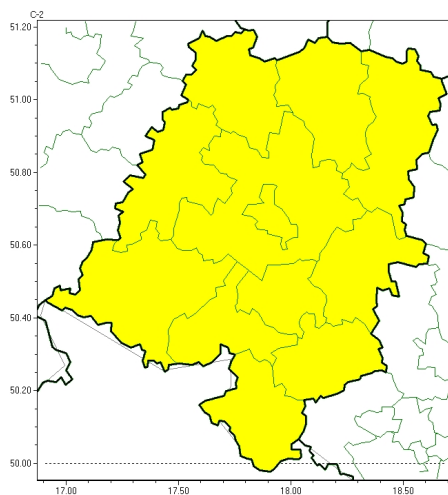

Brak niebezpiecznych zjawisk

**PROGNOZA NIEBEZPIECZNYCH ZJAWISK METEOROLOGICZNYCH
NA DRUG DOB**

Obszar	Województwo opolskie
Wa no (cz. urz.)	od godz. 07:30 dnia 13.04.2024 (sobota) do godz. 07:30 dnia 14.04.2024 (niedziela)
Zjawisko/stopie zagrożenia Kryteria	Nie przewiduje si /-

Burze

**PROGNOZA NIEBEZPIECZNYCH ZJAWISK METEOROLOGICZNYCH
NA TRZECI DOB**

Obszar	Województwo opolskie
Wa no (cz. urz.)	od godz. 07:30 dnia 14.04.2024 (niedziela) do godz. 07:30 dnia 15.04.2024 (poniedziałek)
Zjawisko/stopie zagrożenia Kryteria	Burze/1 (wszystkie powiaty) Burze z opadami deszczu 20-35 mm lub porywami wiatru o pr dko ci 70-85 km/h.