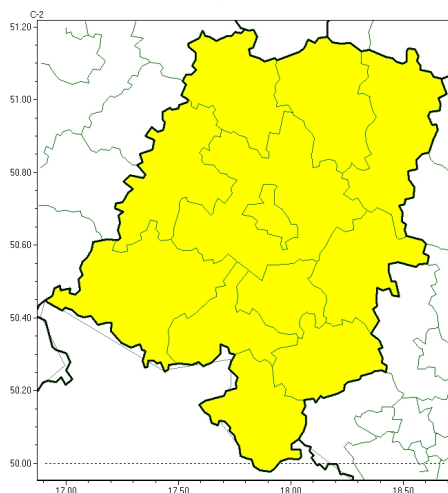

Brak niebezpiecznych zjawisk

**PROGNOZA NIEBEZPIECZNYCH ZJAWISK METEOROLOGICZNYCH
NA TRZECI DOB**

Obszar	Województwo opolskie
Wa no (cz. urz.)	od godz. 07:30 dnia 16.04.2024 (wtorek) do godz. 07:30 dnia 17.04.2024 (roda)
Zjawisko/stopie zagrożenia Kryteria	Nie przewiduje si /-

Przymrozki

**PROGNOZA NIEBEZPIECZNYCH ZJAWISK METEOROLOGICZNYCH
NA CZWART DOB**

Obszar	Województwo opolskie
Wa no (cz. urz.)	od godz. 07:30 dnia 17.04.2024 (roda) do godz. 07:30 dnia 18.04.2024 (czwartek)
Zjawisko/stopie zagrożenia Kryteria	Przymrozki/1 (wszystkie powiaty) W okresie wiosennej wegetacji rolin spadek temperatury powietrza poniżej 0°C lub spadek temperatury przy gruncie poniżej -1°C.