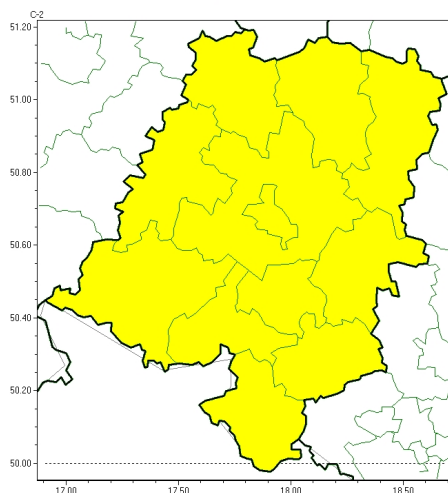

Brak niebezpiecznych zjawisk

**PROGNOZA NIEBEZPIECZNYCH ZJAWISK METEOROLOGICZNYCH
NA PIERWSZ DOB**

Obszar	Województwo opolskie
Wa no (cz. urz.)	od godz. 07:30 dnia 16.04.2024 (wtorek) do godz. 07:30 dnia 17.04.2024 (roda)
Zjawisko/stopie zagrożenia Kryteria	Nie przewiduje si /-

Przymrozki

**PROGNOZA NIEBEZPIECZNYCH ZJAWISK METEOROLOGICZNYCH
NA DRUG DOB**

Obszar	Województwo opolskie
Wa no (cz. urz.)	od godz. 07:30 dnia 17.04.2024 (roda) do godz. 07:30 dnia 18.04.2024 (czwartek)
Zjawisko/stopie zagrożenia Kryteria	Przymrozki/1 (wszystkie powiaty) W okresie wiosennej wegetacji roślin spadek temperatury powietrza poniżej 0°C lub spadek temperatury przy gruncie poniżej -1°C.

Brak niebezpiecznych zjawisk

**PROGNOZA NIEBEZPIECZNYCH ZJAWISK METEOROLOGICZNYCH
NA TRZECI DOB**

Obszar	Województwo opolskie
Wa no (cz. urz.)	od godz. 07:30 dnia 18.04.2024 (czwartek) do godz. 07:30 dnia 19.04.2024 (piątek)
Zjawisko/stopień zagrożenia Kryteria	Nie przewiduje się /-