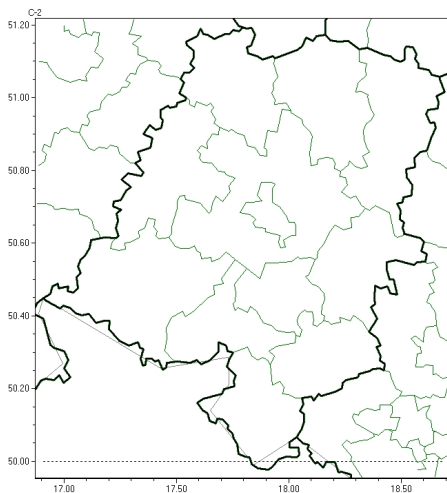

Brak niebezpiecznych zjawisk

**PROGNOZA NIEBEZPIECZNYCH ZJAWISK METEOROLOGICZNYCH
NA CZWART DOB**

Obszar	Województwo opolskie
Wa no (cz. urz.)	od godz. 07:30 dnia 19.04.2024 (pi tek) do godz. 07:30 dnia 20.04.2024 (sobota)
Zjawisko/stopie zagro enia Kryteria	Nie przewiduje si /-

Godzina i data wydania	godz. 14:18 dnia 15.04.2024
Uwagi	Prognoza niebezpiecznych zjawisk meteorologicznych jest informacj orientacyjn .Wydawanie depeszy OSTRZE ENIE uniewa nia i anuluje wszystkie informacje dotycz tego samego okresu i zjawiska zawarte w prognozie. Sprawd aktualne ostrze enia oraz tekstow prognoz synoptyczn .

Opracowanie niniejsze i jego format, jako przedmiot prawa autorskiego podlega ochronie prawnej, zgodnie z przepisami ustawy z dnia 4 lutego 1994r o prawie autorskim i prawach pokrewnych (dz. U. z 2006 r. Nr 90, poz. 631 z pó n. zm.).

Wszelkie dalsze udost pnianie, rozpowszechnianie (przedruk, kopiowanie, wiadomo sms) jest dozwolone wył cznie w formie dosłownej z bezwzgl dnym wskazaniem ró dła informacji tj. IMGW-PIB.