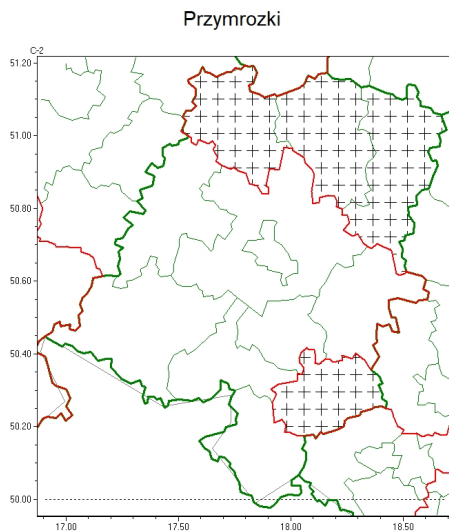

Zasięg komunikatu w województwie

Komunikat meteorologiczny z godz. 04:56 dnia 18.04.2024

Nazwa biura	IMGW-PIB Centralne Biuro Prognoz Meteorologicznych - Wydział we Wrocławiu
Zjawiska	Przymrozki
Obszar	województwo opolskie powiaty: k dzierzy sko-kozielski, kluczborski, namysłowski, oleski
Sytuacja meteorologiczna	Miejscami temperatura powietrza na 2 m spadła do około -1°C , oraz temperatura przy gruncie osi gn ła około -2°C , -3°C . Przewiduje si w dalszym ci gu nieznaczny spadek temperatury.
Uwagi	Komunikat przygotowany na podstawie danych z systemów teledetekcji atmosfery oraz sieci pomiarowo-obszernych IMGW-PIB. Lokalnie zjawiska mog mie inny przebieg ni opisany.
Godzina i data wydania	godz. 04:56 dnia 18.04.2024