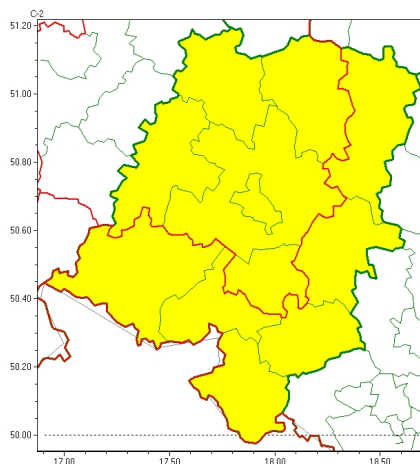

Zasięg ostrzeżeń w województwie

Oblodzenie
2024-04-18 11:44

Przymrozki
2024-04-18 11:44

WOJEWÓDZTWO OPOLSKIE
OSTRZEŻENIA METEOROLOGICZNE ZBIORCZO NR 41
WYKAZ OBOWIĄZUJĄCYCH OSTRZEŻEŃ
o godz. 11:44 dnia 18.04.2024

Zjawisko/Stopień zagrożenia	Przymrozki/1
Obszar (w nawiasie numer ostrzeżenia dla powiatu)	powiaty: brzeski(23), głubczycki(25), kłodzki(27), kluczborski(23), krapkowicki(24), namysłowski(23), nyski(27), oleski(24), Opole(25), opolski(25), prudnicki(26), strzelecki(23)
Ważność	od godz. 21:00 dnia 18.04.2024 do godz. 08:00 dnia 19.04.2024
Prawdopodobieństwo	90%
Przebieg	Prognozowany jest spadek temperatury powietrza do -1°C , przy gruncie do -4°C , lokalnie do -3°C i przy gruncie do -6°C .
SMS	IMGW-PIB OSTRZEŻEGA: PRZYMROZKI/1 opolskie (wszystkie powiaty) od 21:00/18.04 do 08:00/19.04.2024 temp. min -1st., lok. -3st., przy gruncie -4st., lok. -6st. Dotyczy powiatów: wszystkie powiaty.
RSO	Woj. opolskie (wszystkie powiaty), IMGW-PIB wydał ostrzeżenie pierwszego stopnia o przymrozkach
Uwagi	Brak.
Zjawisko/Stopień zagrożenia	Oblodzenie/1
Obszar (w nawiasie numer ostrzeżenia dla powiatu)	powiaty: głubczycki(24), kłodzki(26), nyski(26), oleski(23), prudnicki(25), strzelecki(22)
Ważność	od godz. 21:00 dnia 18.04.2024 do godz. 08:00 dnia 19.04.2024
Prawdopodobieństwo	70%

Przebieg	Prognozuje się zamarzanie miejscami mokrej nawierzchni dróg i chodników po opadach deszczu i deszczu ze śniegiem powodując ich oblodzenie. Temperatura minimalna około -1°C , lokalnie -3°C . Temperatura minimalna przy gruncie około -4°C , lokalnie -6°C .
SMS	IMGW-PIB OSTRZEGA: OBLODZENIE/1 opolskie (6 powiatów) od 21:00/18.04 do 08:00/19.04.2024 temp. min. od -3°C do 0°C , przy gruncie od -6°C do -1°C , lisko. Dotyczy powiatów: głubczycki, kłodzki, dzierżonowski, kędzierzko-kozielski, nyski, oleski, prudnicki i strzelecki.
RSO	Woj. opolskie (6 powiatów), IMGW-PIB wydał ostrzeżenie pierwszego stopnia o oblodzeniu
Uwagi	Brak.