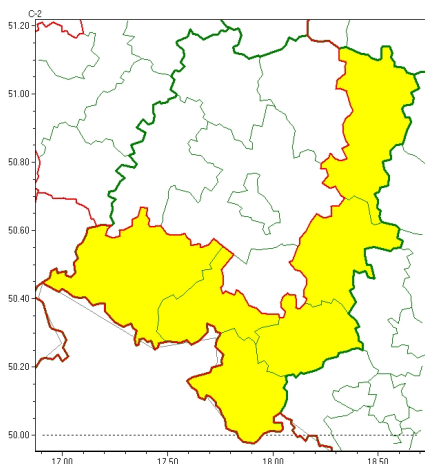

Zasięg ostrzeżeń w województwie

Oblodzenie
2024-04-18 11:44

Przymrozki
2024-04-18 11:44

WOJEWÓDZTWO OPOLSKIE
OSTRZEŻENIA METEOROLOGICZNE ZBIORCZO NR 41
WYKAZ OBOWIĄZUJĄCYCH OSTRZEŻEŃ
o godz. 11:44 dnia 18.04.2024

Zjawisko/Stopień zagrożenia	Przymrozki/1
Obszar (w nawiasie numer ostrzeżenia dla powiatu)	powiaty: brzeski(23), głubczycki(25), kłodzki(27), kluczborski(23), krapkowicki(24), namysłowski(23), nyski(27), oleski(24), Opole(25), opolski(25), prudnicki(26), strzelecki(23)
Ważność	od godz. 21:00 dnia 18.04.2024 do godz. 08:00 dnia 19.04.2024
Prawdopodobieństwo	90%
Przebieg	Prognozowany jest spadek temperatury powietrza do -1°C , przy gruncie do -4°C , lokalnie do -3°C i przy gruncie do -6°C .
SMS	IMGW-PIB OSTRZEŻEGA: PRZYMROZKI/1 opolskie (wszystkie powiaty) od 21:00/18.04 do 08:00/19.04.2024 temp. min -1st., lok. -3st., przy gruncie -4st., lok. -6st. Dotyczy powiatów: wszystkie powiaty.
RSO	Woj. opolskie (wszystkie powiaty), IMGW-PIB wydał ostrzeżenie pierwszego stopnia o przymrozkach
Uwagi	Brak.
Zjawisko/Stopień zagrożenia	Oblodzenie/1
Obszar (w nawiasie numer ostrzeżenia dla powiatu)	powiaty: głubczycki(24), kłodzki(26), nyski(26), oleski(23), prudnicki(25), strzelecki(22)
Ważność	od godz. 21:00 dnia 18.04.2024 do godz. 08:00 dnia 19.04.2024
Prawdopodobieństwo	70%

Przebieg	Prognozuje się zamarzanie miejscami mokrej nawierzchni dróg i chodników po opadach deszczu i deszczu ze śniegiem powodując ich oblodzenie. Temperatura minimalna około -1°C , lokalnie -3°C . Temperatura minimalna przy gruncie około -4°C , lokalnie -6°C .
SMS	IMGW-PIB OSTRZEGA: OBLODZENIE/1 opolskie (6 powiatów) od 21:00/18.04 do 08:00/19.04.2024 temp. min. od -3°C do 0°C , przy gruncie od -6°C do -1°C , lisko. Dotyczy powiatów: głubczycki, kłodzki, dzierżonowski, kędzierzko-kozielski, nyski, oleski, prudnicki i strzelecki.
RSO	Woj. opolskie (6 powiatów), IMGW-PIB wydał ostrzeżenie pierwszego stopnia o oblodzeniu
Uwagi	Brak.