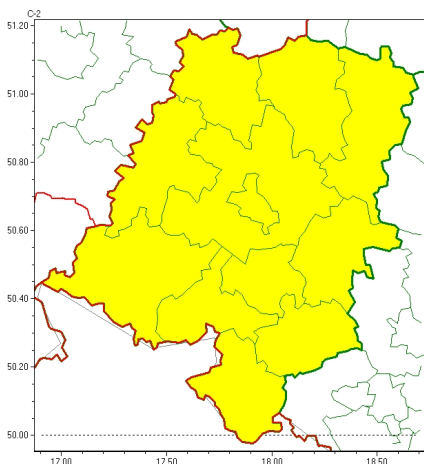

Zasięg ostrzeżeń w województwie

Oblodzenie  
2024-04-20 12:12

Przymrozki  
2024-04-20 12:12

**WOJEWÓDZTWO OPOLSKIE**  
**OSTRZEŻENIA METEOROLOGICZNE ZBIORCZO NR 42**  
**WYKAZ OBOWIĄZUJĄCYCH OSTRZEŻEŃ**  
**o godz. 12:12 dnia 20.04.2024**

Zjawisko/Stopień zagrożenia	Oblodzenie/1
Obszar (w nawiasie numer ostrzeżenia dla powiatu)	powiaty: brzeski(24), głubczycki(26), kłodzki(28), kluczborski(24), krapkowicki(25), namysłowski(24), nyski(28), oleski(25), Opole(26), opolski(26), prudnicki(27), strzelecki(24)
Ważność	od godz. 23:00 dnia 20.04.2024 do godz. 08:00 dnia 21.04.2024
Prawdopodobieństwo	70%
Przebieg	Prognozuje się zamarzanie mokrej nawierzchni dróg i chodników po opadach deszczu i mokrego niegu powodujących oblodzenie. Temperatura minimalna około -2°C, temperatura minimalna przy gruncie około -4°C.
SMS	IMGW-PIB OSTRZEŻENIA: OBLODZENIE/1 opolskie (wszystkie powiaty) od 23:00/20.04 do 08:00/21.04.2024 temp. min. -2st., przy gruncie do -4 st., lisko. Dotyczy powiatów: wszystkie powiaty.
RSO	Woj. opolskie (wszystkie powiaty), IMGW-PIB wydał ostrzeżenie pierwszego stopnia o oblodzeniu
Uwagi	Brak.
Zjawisko/Stopień zagrożenia	Przymrozki/1
Obszar (w nawiasie numer ostrzeżenia dla powiatu)	powiaty: brzeski(25), głubczycki(27), kłodzki(29), kluczborski(25), krapkowicki(26), namysłowski(25), nyski(29), oleski(26), Opole(27), opolski(27), prudnicki(28), strzelecki(25)
Ważność	od godz. 21:00 dnia 20.04.2024 do godz. 08:00 dnia 23.04.2024

<b>Prawdopodobieństwo</b>	80%
<b>Przebieg</b>	Prognozowany jest spadek temperatury powietrza do około -2°C, przy gruncie do -4°C. Temperatura maksymalna w niedzielę i w poniedziałek około 6°C.
<b>SMS</b>	IMGW-PIB OSTRZEGA: PRZYMROZKI/1 opolskie (wszystkie powiaty) od 21:00/20.04 do 08:00/23.04.2024 temp. min -2 st., przy gruncie -4 st. Dotyczy powiatów: wszystkie powiaty.
<b>RSO</b>	Woj. opolskie (wszystkie powiaty), IMGW-PIB wydał ostrzeżenie pierwszego stopnia o przymrozkach
<b>Uwagi</b>	Brak.