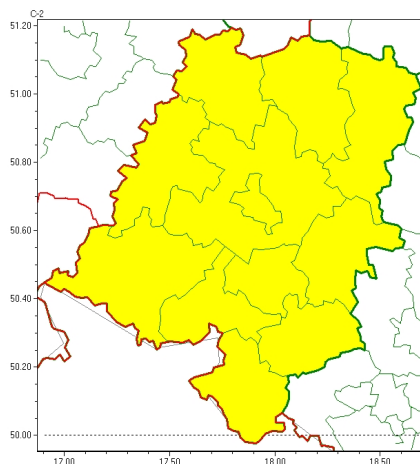

Zasięg ostrzeżeń w województwie

Oblodzenie  
2024-04-20 12:12

Przymrozki  
2024-04-20 12:12

**WOJEWÓDZTWO OPOLSKIE**  
**OSTRZEŻENIA METEOROLOGICZNE ZBIORCZO NR 42**  
**WYKAZ OBOWIĄZUJĄCYCH OSTRZEŻEŃ**  
**o godz. 12:12 dnia 20.04.2024**

Zjawisko/Stopień zagrożenia	Oblodzenie/1
Obszar (w nawiasie numer ostrzeżenia dla powiatu)	powiaty: brzeski(24), głubczycki(26), kłodzki(28), kluczborski(24), krapkowicki(25), namysłowski(24), nyski(28), oleski(25), Opole(26), opolski(26), prudnicki(27), strzelecki(24)
Ważność	od godz. 23:00 dnia 20.04.2024 do godz. 08:00 dnia 21.04.2024
Prawdopodobieństwo	70%
Przebieg	Prognozuje się zamarzanie mokrej nawierzchni dróg i chodników po opadach deszczu i mokrego niegu powodujących oblodzenie. Temperatura minimalna około -2°C, temperatura minimalna przy gruncie około -4°C.
SMS	IMGW-PIB OSTRZEŻENIA: OBLODZENIE/1 opolskie (wszystkie powiaty) od 23:00/20.04 do 08:00/21.04.2024 temp. min. -2st., przy gruncie do -4 st., lisko. Dotyczy powiatów: wszystkie powiaty.
RSO	Woj. opolskie (wszystkie powiaty), IMGW-PIB wydał ostrzeżenie pierwszego stopnia o oblodzeniu
Uwagi	Brak.
Zjawisko/Stopień zagrożenia	Przymrozki/1
Obszar (w nawiasie numer ostrzeżenia dla powiatu)	powiaty: brzeski(25), głubczycki(27), kłodzki(29), kluczborski(25), krapkowicki(26), namysłowski(25), nyski(29), oleski(26), Opole(27), opolski(27), prudnicki(28), strzelecki(25)
Ważność	od godz. 21:00 dnia 20.04.2024 do godz. 08:00 dnia 23.04.2024

<b>Prawdopodobieństwo</b>	80%
<b>Przebieg</b>	Prognozowany jest spadek temperatury powietrza do około -2°C, przy gruncie do -4°C. Temperatura maksymalna w niedzielę i w poniedziałek około 6°C.
<b>SMS</b>	IMGW-PIB OSTRZEGA: PRZYMROZKI/1 opolskie (wszystkie powiaty) od 21:00/20.04 do 08:00/23.04.2024 temp. min -2 st., przy gruncie -4 st. Dotyczy powiatów: wszystkie powiaty.
<b>RSO</b>	Woj. opolskie (wszystkie powiaty), IMGW-PIB wydał ostrzeżenie pierwszego stopnia o przymrozkach
<b>Uwagi</b>	Brak.