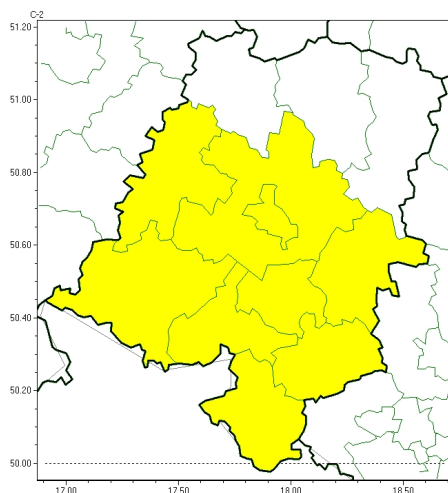

Brak niebezpiecznych zjawisk

**PROGNOZA NIEBEZPIECZNYCH ZJAWISK METEOROLOGICZNYCH  
NA PIERWSZ DOB**

<b>Obszar</b>	Województwo opolskie
<b>Wa no (cz. urz.)</b>	od godz. 07:30 dnia 23.04.2024 (wtorek) do godz. 07:30 dnia 24.04.2024 (roda)
<b>Zjawisko/stopie zagrożenia Kryteria</b>	Nie przewiduje si /-

Opady śniegu

**PROGNOZA NIEBEZPIECZNYCH ZJAWISK METEOROLOGICZNYCH  
NA DRUG DOB**

<b>Obszar</b>	Województwo opolskie
<b>Wa no (cz. urz.)</b>	od godz. 07:30 dnia 24.04.2024 (roda) do godz. 07:30 dnia 25.04.2024 (czwartek)
<b>Zjawisko/stopie zagrożenia Kryteria</b>	<b>Opady niegu/1</b> (brzeski, głubczycki, k dzierzy sko-kozielski, krapkowicki, nyski, Opole, opolski, prudnicki i strzelecki) Opady niegu poza sezonem zimowym, powoduj ce przyrost pokrywy nie nej o 5 cm lub wi cej.