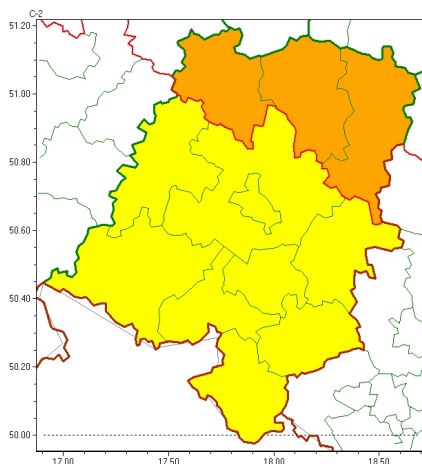

Zasięg ostrzeżeń w województwie

Burze  
2024-05-05 05:33

**WOJEWÓDZTWO OPOLSKIE**  
**OSTRZEŻENIA METEOROLOGICZNE ZBIORCZO NR 50**  
**WYKAZ OBOWIĄZUJĄCYCH OSTRZEŻEŃ**  
**o godz. 05:33 dnia 05.05.2024**

Zjawisko/Stopień zagrożenia	Burze/2
Obszar (w nawiasie numer ostrzeżenia dla powiatu)	powiaty: kluczborski(29), namysłowski(29), oleski(30)
Ważność	od godz. 12:00 dnia 05.05.2024 do godz. 22:00 dnia 05.05.2024
Prawdopodobieństwo	80%
Przebieg	Prognozowane są burze, którym miejscami będą towarzyszyć silne opady deszczu do 30 mm, oraz porywy wiatru do 90 km/h, lokalnie 100 km/h. Miejscami grad.
SMS	IMGW-PIB OSTRZEŻEGA: BURZE/2 opolskie (3 powiaty) od 12:00/05.05 do 22:00/05.05.2024 deszcz 30 mm, porywy do 100 km/h, grad. Dotyczy powiatów: kluczborski, namysłowski i oleski.
RSO	Woj. opolskie (3 powiaty), IMGW-PIB wydał ostrzeżenie drugiego stopnia o burzach
Uwagi	Brak.
Zjawisko/Stopień zagrożenia	Burze/1
Obszar (w nawiasie numer ostrzeżenia dla powiatu)	powiaty: brzeski(30), głubczycki(30), kędzierzsko-kozielski(32), krapkowicki(30), nyski(36), Opole(31), opolski(31), prudnicki(33), strzelecki(28)
Ważność	od godz. 12:00 dnia 05.05.2024 do godz. 21:00 dnia 05.05.2024
Prawdopodobieństwo	90%
Przebieg	Prognozowane są burze, którym miejscami będą towarzyszyć silne opady deszczu od 20 mm do 30 mm, porywy wiatru do 85 km/h oraz lokalnie grad.

<b>SMS</b>	IMGW-PIB OSTRZEGA: BURZE/1 opolskie (9 powiatów) od 12:00/05.05 do 21:00/05.05.2024 deszcz 30 mm, porywy 85 km/h, lokalnie grad. Dotyczy powiatów: brzeski, głubczycki, k dzierzy sko-kozielski, krapkowicki, nyski, Opole, opolski, prudnicki i strzelecki.
<b>RSO</b>	Woj. opolskie (9 powiatów), IMGW-PIB wydał ostrze enie pierwszego stopnia o burzach
<b>Uwagi</b>	Z uwagi na charakter zjawiska mo liwe jest podniesienie stopnia ostrze enia.