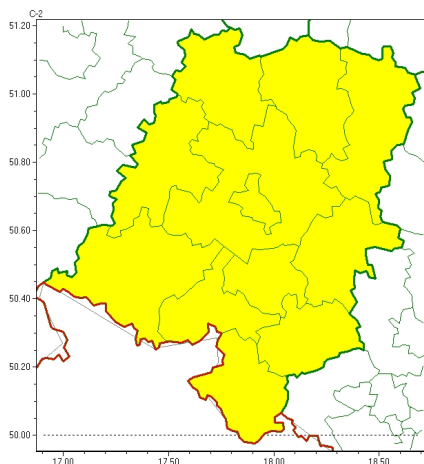

Zasięg ostrzeżeń w województwie

Burze  
2024-05-26 05:19

**WOJEWÓDZTWO OPOLSKIE**  
**OSTRZEŻENIA METEOROLOGICZNE ZBIORCZO NR 65**  
**WYKAZ OBLICZONYCH OSTRZEŻEŃ**  
**o godz. 05:19 dnia 26.05.2024**

Zjawisko/Stopień zagrożenia	Burze/1
Obszar (w nawiasie numer ostrzeżenia dla powiatu)	powiaty: brzeski(41), głubczycki(42), kłodzki(43), kluczborski(39), krapkowicki(41), namysłowski(39), nyski(48), oleski(40), Opole(42), opolski(42), prudnicki(45), strzelecki(39)
Ważność	od godz. 13:00 dnia 26.05.2024 do godz. 22:00 dnia 26.05.2024
Prawdopodobieństwo	80%
Przebieg	Prognozowane są burze, którym miejscami będą towarzyszyć silne opady deszczu od 20 mm do 35 mm oraz porywy wiatru do 70 km/h. Lokalnie grad.
SMS	IMGW-PIB OSTRZEŻENIA: BURZE/1 opolskie (wszystkie powiaty) od 13:00/26.05 do 22:00/26.05.2024 deszcz 35 mm, porywy 70 km/h, grad. Dotyczy powiatów: wszystkie powiaty.
RSO	Woj. opolskie (wszystkie powiaty), IMGW-PIB wydał ostrzeżenie pierwszego stopnia o burzach
Uwagi	Brak.