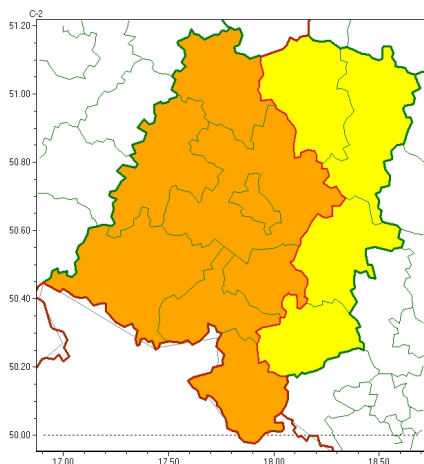

Zasięg ostrzeżeń w województwie

Burze
2024-05-28 05:55

WOJEWÓDZTWO OPOLSKIE
OSTRZEŻENIA METEOROLOGICZNE ZBIORCZO NR 69
WYKAZ OBOWIĄZUJĄCYCH OSTRZEŻEŃ
o godz. 05:55 dnia 28.05.2024

Zjawisko/Stopień zagrożenia	Burze/2
Obszar (w nawiasie numer ostrzeżenia dla powiatu)	powiaty: brzeski(43), głubczycki(44), krapkowicki(43), namysłowski(41), nyski(50), Opole(44), opolski(44), prudnicki(47)
Ważność	od godz. 12:00 dnia 28.05.2024 do godz. 22:00 dnia 28.05.2024
Prawdopodobieństwo	80%
Przebieg	Prognozowane są burze, którym miejscami będą towarzyszyć bardzo silne opady deszczu od 30 mm do 40 mm, lokalnie około 50 mm oraz porywy wiatru do 80 km/h, punktowo do 90 km/h. Lokalnie grad.
SMS	IMGW-PIB OSTRZEŻENIA: BURZE/2 opolskie (8 powiatów) od 12:00/28.05 do 22:00/28.05.2024 deszcz 40 mm, lok. 50 mm porywy 80 km/h, lok. 90 km/h, grad. Dotyczy powiatów: brzeski, głubczycki, krapkowicki, namysłowski, nyski, Opole, opolski i prudnicki.
RSO	Woj. opolskie (8 powiatów), IMGW-PIB wydał ostrzeżenie drugiego stopnia o burzach
Uwagi	Brak.
Zjawisko/Stopień zagrożenia	Burze/1
Obszar (w nawiasie numer ostrzeżenia dla powiatu)	powiaty: kędziersko-kozielski(45), kluczborski(41), oleski(42), strzelecki(41)
Ważność	od godz. 12:00 dnia 28.05.2024 do godz. 23:00 dnia 28.05.2024
Prawdopodobieństwo	80%