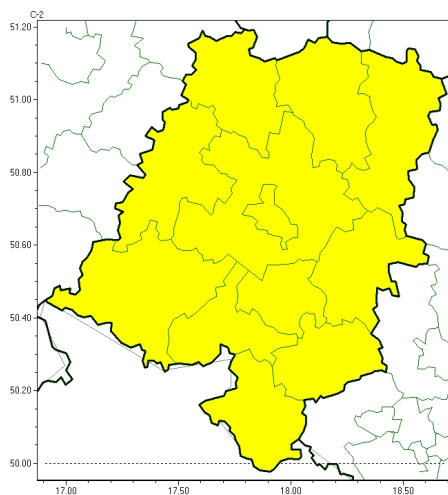

Brak niebezpiecznych zjawisk

**PROGNOZA NIEBEZPIECZNYCH ZJAWISK METEOROLOGICZNYCH
NA PIERWSZ DOB**

Obszar	Województwo opolskie
Wa no (cz. urz.)	od godz. 07:30 dnia 29.05.2024 (roda) do godz. 07:30 dnia 30.05.2024 (czwartek)
Zjawisko/stopie zagrożenia Kryteria	Nie przewiduje si /-

Burze

**PROGNOZA NIEBEZPIECZNYCH ZJAWISK METEOROLOGICZNYCH
NA DRUG DOB**

Obszar	Województwo opolskie
Wa no (cz. urz.)	od godz. 07:30 dnia 30.05.2024 (czwartek) do godz. 07:30 dnia 31.05.2024 (pi tek)
Zjawisko/stopie zagrożenia Kryteria	Burze/1 (wszystkie powiaty) Burze z opadami deszczu 20-35 mm lub porywami wiatru o pr dko ci 70-85 km/h. Lokalnie grad.

Burze

**PROGNOZA NIEBEZPIECZNYCH ZJAWISK METEOROLOGICZNYCH
NA TRZECI DOB**

Obszar	Województwo opolskie
Wa no (cz. urz.)	od godz. 07:30 dnia 31.05.2024 (pi tek) do godz. 07:30 dnia 01.06.2024 (sobota)
Zjawisko/stopie zagrożenia Kryteria	Burze/1 (wszystkie powiaty) Burze z opadami deszczu 20-35 mm lub porywami wiatru o pr dko ci 70-85 km/h. Lokalnie grad.