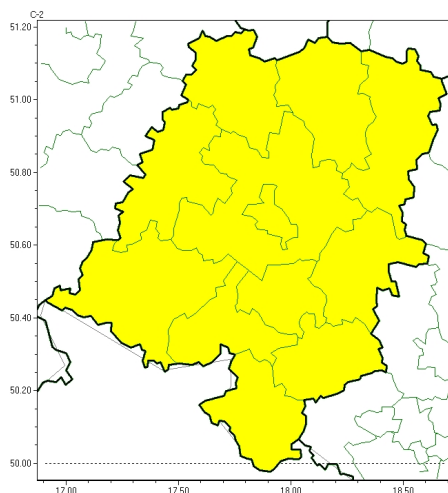

Burze

**PROGNOZA NIEBEZPIECZNYCH ZJAWISK METEOROLOGICZNYCH
NA DRUG DOB**

Obszar	Województwo opolskie
Wa no (cz. urz.)	od godz. 07:30 dnia 30.05.2024 (czwartek) do godz. 07:30 dnia 31.05.2024 (pi tek)
Zjawisko/stopie zagrożenia Kryteria	Burze/1 (wszystkie powiaty) Burze z opadami deszczu 20-35 mm lub porywami wiatru o pr dko ci 70-85 km/h. Lokalnie grad.

Burze

**PROGNOZA NIEBEZPIECZNYCH ZJAWISK METEOROLOGICZNYCH
NA TRZECI DOB**

Obszar	Województwo opolskie
Wa no (cz. urz.)	od godz. 07:30 dnia 31.05.2024 (pi tek) do godz. 07:30 dnia 01.06.2024 (sobota)
Zjawisko/stopie zagrożenia Kryteria	Burze/1 (wszystkie powiaty) Burze z opadami deszczu 20-35 mm lub porywami wiatru o pr dko ci 70-85 km/h. Lokalnie grad.

Burze

**PROGNOZA NIEBEZPIECZNYCH ZJAWISK METEOROLOGICZNYCH
NA CZWART DOB**

Obszar	Województwo opolskie
Wa no (cz. urz.)	od godz. 07:30 dnia 01.06.2024 (sobota) do godz. 07:30 dnia 02.06.2024 (niedziela)
Zjawisko/stopie zagrożenia Kryteria	Burze/1 (wszystkie powiaty) Burze z opadami deszczu 20-35 mm lub porywami wiatru o pr dko ci 70-85 km/h. Lokalnie grad.