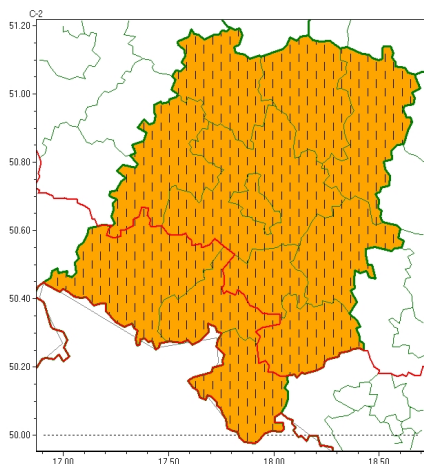

Zasięg ostrzeżeń w województwie

Burze
2024-05-30 12:28

WOJEWÓDZTWO OPOLSKIE
OSTRZEŻENIA METEOROLOGICZNE ZBIORCZO NR 74
WYKAZ OBOWIĄZUJĄCYCH OSTRZEŻEŃ
o godz. 12:28 dnia 30.05.2024

Zjawisko/Stopień zagrożenia	Burze/2 ZMIANA
Obszar (w nawiasie numer ostrzeżenia dla powiatu)	powiaty: brzeski(44), kłodzki(46), kluczborski(42), krapkowicki(44), namysłowski(42), oleski(43), Opole(45), opolski(45), strzelecki(42)
Ważność	od godz. 12:28 dnia 30.05.2024 do godz. 23:00 dnia 30.05.2024
Prawdopodobieństwo	80%
Przebieg	Prognozowane są burze, którym miejscami będą towarzyszyć bardzo silne opady deszczu od 35 mm do 55 mm, oraz porywy wiatru do 90 km/h. Miejscami grad.
SMS	IMGW-PIB OSTRZEŻENIA: BURZE/2 opolskie (9 powiatów) od 12:28/30.05 do 23:00/30.05.2024 deszcz 55 mm, porywy 90 km/h, grad. Dotyczy powiatów: brzeski, kłodzki, kluczborski, krapkowicki, namysłowski, oleski, Opole, opolski i strzelecki.
RSO	Woj. opolskie (9 powiatów), IMGW-PIB wydał ostrzeżenie drugiego stopnia o burzach
Uwagi	Zmiana dotyczy podwyższenia sumy opadów podczas burz oraz porywów wiatru.
Zjawisko/Stopień zagrożenia	Burze/2 ZMIANA
Obszar (w nawiasie numer ostrzeżenia dla powiatu)	powiaty: głubczycki(45), nyski(51), prudnicki(48)
Ważność	od godz. 12:00 dnia 30.05.2024 do godz. 23:00 dnia 30.05.2024
Prawdopodobieństwo	80%

Przebieg	Prognozowane s burze, którym miejscami b d towarzyszy bardzo silne opady deszczu od 35 mm do 50 mm, oraz porywy wiatru do 80 km/h. Lokalnie grad.
SMS	IMGW-PIB OSTRZEGA: BURZE/2 opolskie (3 powiaty) od 12:00/30.05 do 23:00/30.05.2024 deszcz 50 mm, porywy 80 km/h, grad. Dotyczy powiatów: głubczycki, nyski i prudnicki.
RSO	Woj. opolskie (3 powiaty), IMGW-PIB wydał ostrze enie drugiego stopnia o burzach
Uwagi	Brak.