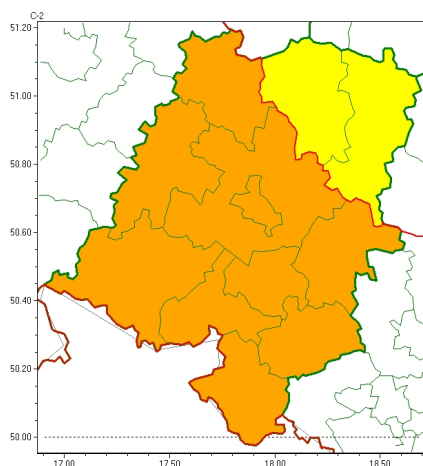

Zasięg ostrzeżeń w województwie

Burze
2024-05-31 05:45

WOJEWÓDZTWO OPOLSKIE
OSTRZEŻENIA METEOROLOGICZNE ZBIORCZO NR 77
WYKAZ OBOWIĄZUJĄCYCH OSTRZEŻEŃ
o godz. 05:45 dnia 31.05.2024

Zjawisko/Stopień zagrożenia	Burze/1
Obszar (w nawiasie numer ostrzeżenia dla powiatu)	powiaty: kluczborski(43), oleski(44)
Ważność	od godz. 11:00 dnia 31.05.2024 do godz. 24:00 dnia 31.05.2024
Prawdopodobieństwo	90%
Przebieg	Prognozowane są burze, którym miejscami będą towarzyszyć silne opady deszczu od 20 mm do 35 mm oraz porywy wiatru do 70 km/h. Lokalnie grad.
SMS	IMGW-PIB OSTRZEŻEGA: BURZE/1 opolskie (2 powiaty) od 11:00/31.05 do 24:00/31.05.2024 deszcz 35 mm, porywy 70 km/h, grad. Dotyczy powiatów: kluczborski i oleski.
RSO	Woj. opolskie (2 powiaty), IMGW-PIB wydał ostrzeżenie pierwszego stopnia o burzach
Uwagi	Brak.
Zjawisko/Stopień zagrożenia	Burze/2
Obszar (w nawiasie numer ostrzeżenia dla powiatu)	powiaty: brzeski(45), głubczycki(46), kędzierzsko-kozielski(47), krapkowicki(45), namysłowski(43), nyski(52), Opole(46), opolski(46), prudnicki(49), strzelecki(43)
Ważność	od godz. 11:00 dnia 31.05.2024 do godz. 24:00 dnia 31.05.2024
Prawdopodobieństwo	90%
Przebieg	Prognozowane są burze, którym miejscami będą towarzyszyć bardzo silne opady deszczu od 35 mm do 55 mm, oraz porywy wiatru do 80 km/h. Lokalnie grad.