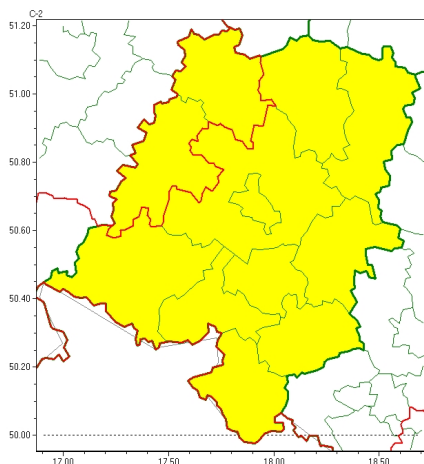

Zasięg ostrzeżeń w województwie

Burze
2024-06-03 14:56

WOJEWÓDZTWO OPOLSKIE
OSTRZEŻENIA METEOROLOGICZNE ZBIORCZO NR 88
WYKAZ OBOWIĄZUJĄCYCH OSTRZEŻEŃ
o godz. 14:56 dnia 03.06.2024

Zjawisko/Stopień zagrożenia	Burze/1
Obszar (w nawiasie numer ostrzeżenia dla powiatu)	powiaty: brzeski(48), namysłowski(46)
Ważność	od godz. 15:00 dnia 03.06.2024 do godz. 24:00 dnia 03.06.2024
Prawdopodobieństwo	80%
Przebieg	Obserwowane i prognozowane są burze, którym miejscami będą towarzyszyć silne opady deszczu od 20 mm do 35 mm oraz porywy wiatru do 70 km/h. Lokalnie grad.
SMS	IMGW-PIB OSTRZEŻEGA: BURZE/1 opolskie (2 powiaty) od 15:00/03.06 do 24:00/03.06.2024 deszcz 35 mm, porywy 70 km/h, grad. Dotyczy powiatów: brzeski i namysłowski.
RSO	Woj. opolskie (2 powiaty), IMGW-PIB wydał ostrzeżenie pierwszego stopnia o burzach
Uwagi	Brak.
Zjawisko/Stopień zagrożenia	Burze/1
Obszar (w nawiasie numer ostrzeżenia dla powiatu)	powiaty: głubczycki(49), kłodzki(50), kluczborski(46), krapkowicki(48), nyski(55), oleski(47), Opole(49), opolski(49), prudnicki(52), strzelecki(46)
Ważność	od godz. 11:00 dnia 03.06.2024 do godz. 24:00 dnia 03.06.2024
Prawdopodobieństwo	80%
Przebieg	Prognozowane są burze, którym miejscami będą towarzyszyć silne opady deszczu do 20 mm, a punktowo do 35 mm oraz porywy wiatru do 75 km/h. Lokalnie grad.

SMS	IMGW-PIB OSTRZEGA: BURZE/1 opolskie (10 powiatów) od 11:00/03.06 do 24:00/03.06.2024 deszcz 35 mm, porywy 75 km/h, grad. Dotyczy powiatów: głubczycki, k dzierzy sko-kozielski, kluczborski, krapkowicki, nyski, oleski, Opole, opolski, prudnicki i strzelecki.
RSO	Woj. opolskie (10 powiatów), IMGW-PIB wydał ostrze enie pierwszego stopnia o burzach
Uwagi	Brak.