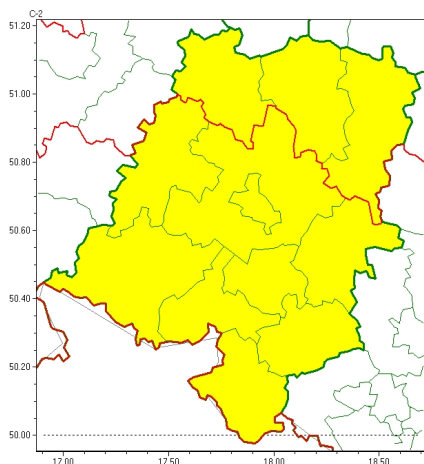

Zasięg ostrzeżeń w województwie

Burze
2024-06-06 11:33

WOJEWÓDZTWO OPOLSKIE
OSTRZEŻENIA METEOROLOGICZNE ZBIORCZO NR 91
WYKAZ OBOWIĄZUJĄCYCH OSTRZEŻEŃ
o godz. 11:33 dnia 06.06.2024

Zjawisko/Stopień zagrożenia	Burze/1
Obszar (w nawiasie numer ostrzeżenia dla powiatu)	powiaty: kluczborski(47), namysłowski(47), oleski(48)
Ważność	od godz. 20:00 dnia 06.06.2024 do godz. 09:00 dnia 07.06.2024
Prawdopodobieństwo	70%
Przebieg	Prognozowane są burze, którym miejscami będą towarzyszyć silne opady deszczu od 20 mm do 35 mm oraz porywy wiatru do 85 km/h. Lokalnie grad.
SMS	IMGW-PIB OSTRZEŻENIA: BURZE/1 opolskie (3 powiaty) od 20:00/06.06 do 09:00/07.06.2024 deszcz 35 mm, porywy 85 km/h, grad. Dotyczy powiatów: kluczborski, namysłowski i oleski.
RSO	Woj. opolskie (3 powiaty), IMGW-PIB wydał ostrzeżenie pierwszego stopnia o burzach
Uwagi	Stopień ostrzeżenia może ulec zmianie.
Zjawisko/Stopień zagrożenia	Burze/1
Obszar (w nawiasie numer ostrzeżenia dla powiatu)	powiaty: brzeski(49), głubczycki(51), kędziersko-kozielski(52), krapkowicki(50), nyski(57), Opole(50), opolski(50), prudnicki(54), strzelecki(47)
Ważność	od godz. 16:00 dnia 06.06.2024 do godz. 09:00 dnia 07.06.2024
Prawdopodobieństwo	80%
Przebieg	Prognozowane są burze, którym miejscami będą towarzyszyć silne opady deszczu od 20 mm do 35 mm oraz porywy wiatru do 85 km/h. Miejscami grad. Największe natężenie zjawisk pojawi się wieczorem i w pierwszej połowie nocy.

SMS	IMGW-PIB OSTRZEGA: BURZE/1 opolskie (9 powiatów) od 16:00/06.06 do 09:00/07.06.2024 deszcz 35 mm, porywy 85 km/h, grad. Dotyczy powiatów: brzeski, głubczycki, k dzierzy sko-kozielski, krapkowicki, nyski, Opole, opolski, prudnicki i strzelecki.
RSO	Woj. opolskie (9 powiatów), IMGW-PIB wydał ostrze enie pierwszego stopnia o burzach
Uwagi	Stopie ostrze enia mo e ulec zmianie.