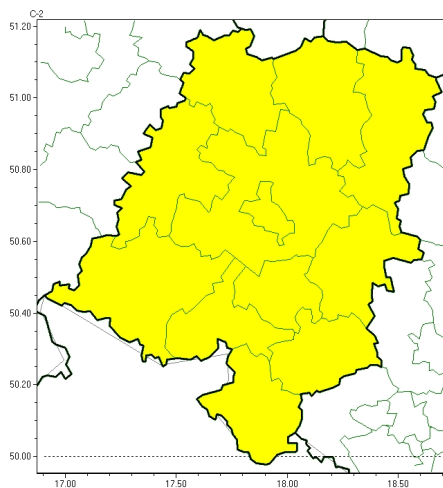

Brak niebezpiecznych zjawisk

**PROGNOZA NIEBEZPIECZNYCH ZJAWISK METEOROLOGICZNYCH
NA TRZECI DOB**

Obszar	Województwo opolskie
Wa no (cz. urz.)	od godz. 07:30 dnia 09.06.2024 (niedziela) do godz. 07:30 dnia 10.06.2024 (poniedziałek)
Zjawisko/stopie zagrożenia Kryteria	Nie przewiduje si /-

Silny deszcz z burzami

**PROGNOZA NIEBEZPIECZNYCH ZJAWISK METEOROLOGICZNYCH
NA CZWART DOB**

Obszar	Województwo opolskie
Wa no (cz. urz.)	od godz. 07:30 dnia 10.06.2024 (poniedziałek) do godz. 07:30 dnia 11.06.2024 (wtorek)
Zjawisko/stopie zagrożenia Kryteria	Silny deszcz z burzami/1 (wszystkie powiaty) Intensywne opady deszczu o wysokości 40-60 mm w czasie do 24 godzin, którym towarzyszą burze.