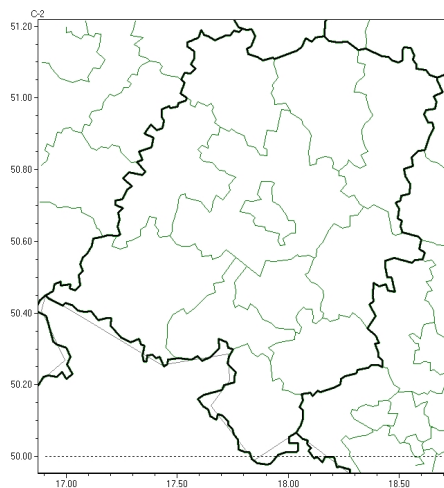

Brak niebezpiecznych zjawisk

**PROGNOZA NIEBEZPIECZNYCH ZJAWISK METEOROLOGICZNYCH
NA PIERWSZ DOB**

Obszar	Województwo opolskie
Ważność (cz. urz.)	od godz. 07:30 dnia 07.06.2024 (piątek) do godz. 07:30 dnia 08.06.2024 (sobota)
Zjawisko/stopień zagrożenia Kryteria	Nie przewiduje się /-

Brak niebezpiecznych zjawisk

**PROGNOZA NIEBEZPIECZNYCH ZJAWISK METEOROLOGICZNYCH
NA DRUG DOB**

Obszar	Województwo opolskie
Wa no (cz. urz.)	od godz. 07:30 dnia 08.06.2024 (sobota) do godz. 07:30 dnia 09.06.2024 (niedziela)
Zjawisko/stopie zagrożenia Kryteria	Nie przewiduje si /-

Brak niebezpiecznych zjawisk

**PROGNOZA NIEBEZPIECZNYCH ZJAWISK METEOROLOGICZNYCH
NA TRZECI DOB**

Obszar	Województwo opolskie
Wa no (cz. urz.)	od godz. 07:30 dnia 09.06.2024 (niedziela) do godz. 07:30 dnia 10.06.2024 (poniedziałek)
Zjawisko/stopie zagrożenia Kryteria	Nie przewiduje si /-