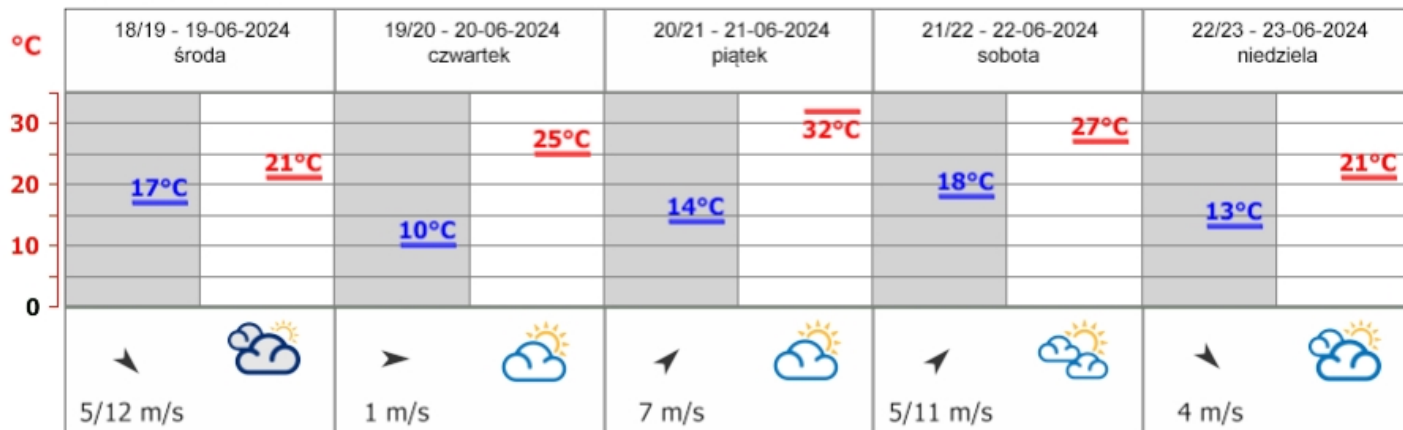

Meteogram dla Opola

### REDNIOTERMINOWA PROGNOZA POGODY DLA WOJ. OPOLSKIEGO

Na okres: od godz. 19:30 dnia 18.06.2024 (wtorek)  
do godz. 19:30 dnia 23.06.2024 (niedziela)

#### 18/19 - 19.06 (wtorek/roda - roda)

W nocy zachmurzenie duże, przelotne opady deszczu, miejscami burze. W czasie burz wysoko opadu około 15 mm. W dzień wiatry przejażdżają, a po południu roz pogodzenia. Temperatura minimalna od 15°C do 17°C. Temperatura maksymalna od 19°C do 21°C. Wiatr umiarkowany, w nocy w porywach do 55 km/h, północno-zachodni. Podczas burz porywy wiatru do 60 km/h.