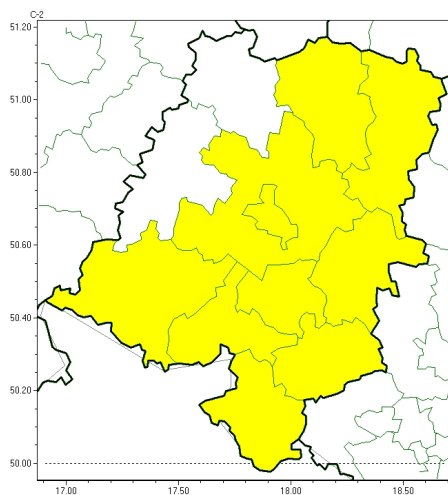

**PROGNOZA NIEBEZPIECZNYCH ZJAWISK METEOROLOGICZNYCH
NA PIERWSZ DOB**

Obszar	Województwo opolskie
Wa no (cz. urz.)	od godz. 07:30 dnia 21.06.2024 (pi tek) do godz. 07:30 dnia 22.06.2024 (sobota)
Zjawisko/stopie zagrożenia Kryteria	Burze/3 (wszystkie powiaty) Burze z opadami deszczu powy ej 55 mm lub porywami wiatru o pr dko ci powy ej 115 km/h. Lokalnie grad. Upał/1 (wszystkie powiaty) Temperatura maksymalna 30-34°C.

Burze

**PROGNOZA NIEBEZPIECZNYCH ZJAWISK METEOROLOGICZNYCH
NA DRUG DOB**

Obszar	Województwo opolskie
Wa no (cz. urz.)	od godz. 07:30 dnia 22.06.2024 (sobota) do godz. 07:30 dnia 23.06.2024 (niedziela)
Zjawisko/stopie zagrożenia Kryteria	Burze/1 (głubczycki, k dzierzy sko-kozielski, kluczborski, krapkowicki, nyski, oleski, Opole, opolski, prudnicki i strzelecki) Burze z opadami deszczu 20-35 mm lub porywami wiatru o pr dko ci 70-85 km/h. Lokalnie grad.

Brak niebezpiecznych zjawisk

**PROGNOZA NIEBEZPIECZNYCH ZJAWISK METEOROLOGICZNYCH
NA TRZECI DOB**

Obszar	Województwo opolskie
Wa no (cz. urz.)	od godz. 07:30 dnia 23.06.2024 (niedziela) do godz. 07:30 dnia 24.06.2024 (poniedziałek)
Zjawisko/stopie zagrożenia Kryteria	Nie przewiduje si /-