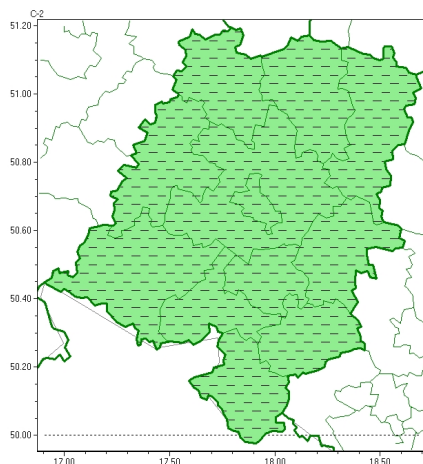

Zasięg ostrzeżeń w województwie

Burze  
2024-06-22 14:37

**WOJEWÓDZTWO OPOLSKIE**  
**OSTRZEŻENIA METEOROLOGICZNE ZBIORCZO NR 112**  
**WYKAZ OBOWIĄZUJĄCYCH OSTRZEŻEŃ**  
**o godz. 14:37 dnia 22.06.2024**

Zjawisko/Stopień zagrożenia	Burze/1 ODWOŁANIE
Obszar (w nawiasie numer ostrzeżenia dla powiatu)	powiaty: brzeski(56), głubczycki(61), kłodzki(61), kluczborski(54), krapkowicki(59), namysłowski(54), nyski(65), oleski(56), Opole(57), opolski(57), prudnicki(64), strzelecki(56)
Czas odwołania	godz. 14:37 dnia 22.06.2024
Przyczyna	Zjawisko zakończyło się
SMS	IMGW-PIB INFORMUJE: BURZE/- opolskie (wszystkie powiaty) 14:37/22.06.2024 ZJAWISKO ZAKOŃCZYŁO SIĘ. Dotyczy powiatów: wszystkie powiaty.
RSO	Woj. opolskie (wszystkie powiaty), IMGW-PIB odwołał ostrzeżenie pierwszego stopnia o burzach
Uwagi	Brak.