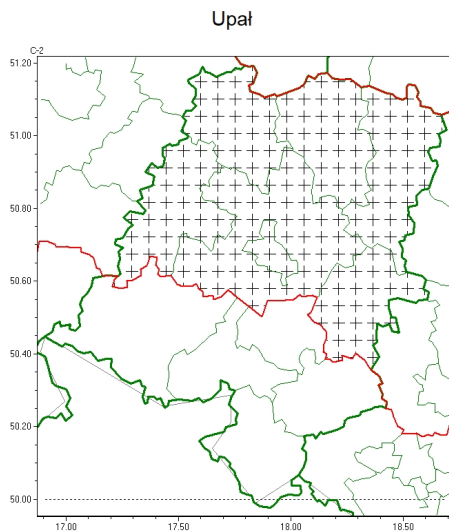

Zasięg komunikatu w województwie

Komunikat meteorologiczny z godz. 11:23 dnia 27.06.2024

Nazwa biura	IMGW-PIB Centralne Biuro Prognoz Meteorologicznych - Wydział we Wrocławiu
Zjawiska	Upał
Obszar	województwo opolskie powiaty: brzeski, kluczborski, namysłowski, oleski, Opole, opolski, strzelecki
Sytuacja meteorologiczna	W wielu miejscach temperatura powietrza osiągnęła już 28-29°C i w najbliższych godzinach osiągnie lub przekroczy 30°C. Prognozowana temperatura maksymalna od 30°C do 32°C.
Uwagi	Komunikat przygotowano na podstawie danych z systemów teledetekcji atmosfery oraz sieci pomiarowo-obszernych IMGW-PIB. Lokalnie zjawiska mogą mieć inny przebieg niż opisany.
Godzina i data wydania	godz. 11:23 dnia 27.06.2024