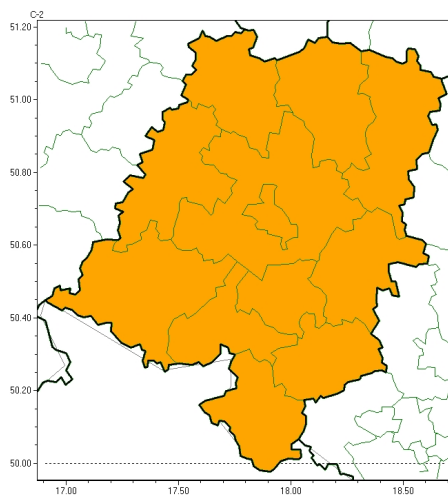

Brak niebezpiecznych zjawisk

**PROGNOZA NIEBEZPIECZNYCH ZJAWISK METEOROLOGICZNYCH
NA PIERWSZ DOB**

Obszar	Województwo opolskie
Wa no (cz. urz.)	od godz. 07:30 dnia 29.06.2024 (sobota) do godz. 07:30 dnia 30.06.2024 (niedziela)
Zjawisko/stopie zagrożenia Kryteria	Nie przewiduje si /-

Burze

**PROGNOZA NIEBEZPIECZNYCH ZJAWISK METEOROLOGICZNYCH
NA DRUG DOB**

Obszar	Województwo opolskie
Wa no (cz. urz.)	od godz. 07:30 dnia 30.06.2024 (niedziela) do godz. 07:30 dnia 01.07.2024 (poniedziałek)
Zjawisko/stopie zagrożenia Kryteria	Burze/2 (wszystkie powiaty) Burze z opadami deszczu 35-55 mm lub porywami wiatru o pr dko ci 85-115 km/h. Lokalnie grad.

Brak niebezpiecznych zjawisk

**PROGNOZA NIEBEZPIECZNYCH ZJAWISK METEOROLOGICZNYCH
NA TRZECI DOB**

Obszar	Województwo opolskie
Wa no (cz. urz.)	od godz. 07:30 dnia 01.07.2024 (poniedziałek) do godz. 07:30 dnia 02.07.2024 (wtorek)
Zjawisko/stopie zagrożenia Kryteria	Nie przewiduje si /-