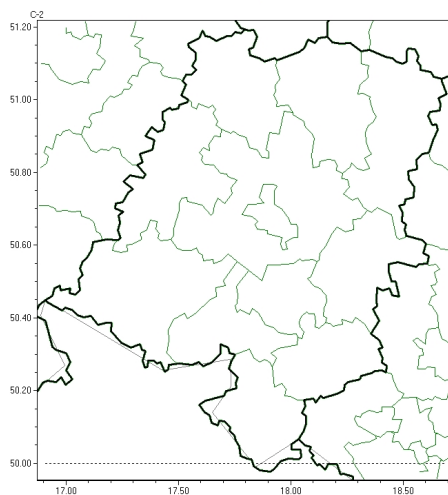

Brak niebezpiecznych zjawisk

**PROGNOZA NIEBEZPIECZNYCH ZJAWISK METEOROLOGICZNYCH
NA PIERWSZ DOB**

Obszar	Województwo opolskie
Wa no (cz. urz.)	od godz. 07:30 dnia 29.06.2024 (sobota) do godz. 07:30 dnia 30.06.2024 (niedziela)
Zjawisko/stopie zagrożenia Kryteria	Nie przewiduje si /-

Burze

**PROGNOZA NIEBEZPIECZNYCH ZJAWISK METEOROLOGICZNYCH
NA DRUG DOB**

Obszar	Województwo opolskie
Wa no (cz. urz.)	od godz. 07:30 dnia 30.06.2024 (niedziela) do godz. 07:30 dnia 01.07.2024 (poniedziałek)
Zjawisko/stopie zagrożenia Kryteria	Burze/2 (wszystkie powiaty) Burze z opadami deszczu 35-55 mm lub porywami wiatru o pr dko ci 85-115 km/h. Lokalnie grad.