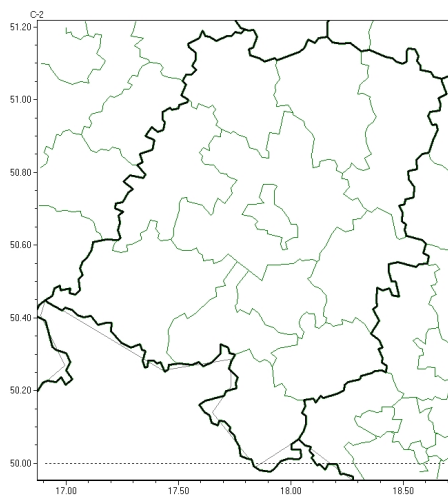

Burze

**PROGNOZA NIEBEZPIECZNYCH ZJAWISK METEOROLOGICZNYCH
NA DRUG DOB**

Obszar	Województwo opolskie
Wa no (cz. urz.)	od godz. 07:30 dnia 30.06.2024 (niedziela) do godz. 07:30 dnia 01.07.2024 (poniedziałek)
Zjawisko/stopie zagrożenia Kryteria	Burze/2 (wszystkie powiaty) Burze z opadami deszczu 35-55 mm lub porywami wiatru o pr dko ci 85-115 km/h. Lokalnie grad.

Brak niebezpiecznych zjawisk

**PROGNOZA NIEBEZPIECZNYCH ZJAWISK METEOROLOGICZNYCH
NA TRZECI DOB**

Obszar	Województwo opolskie
Wa no (cz. urz.)	od godz. 07:30 dnia 01.07.2024 (poniedziałek) do godz. 07:30 dnia 02.07.2024 (wtorek)
Zjawisko/stopie zagrożenia Kryteria	Nie przewiduje si /-