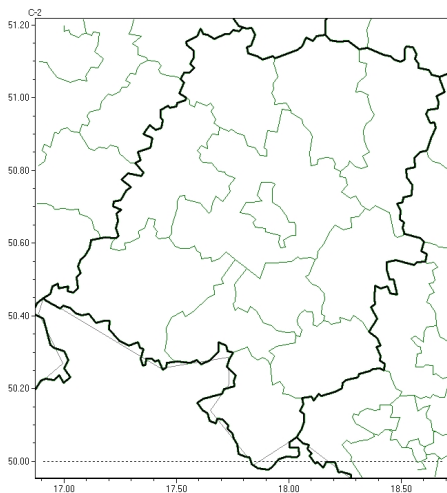

Brak niebezpiecznych zjawisk

**PROGNOZA NIEBEZPIECZNYCH ZJAWISK METEOROLOGICZNYCH
NA CZWART DOB**

Obszar	Województwo opolskie
Wa no (cz. urz.)	od godz. 07:30 dnia 02.07.2024 (wtorek) do godz. 07:30 dnia 03.07.2024 (roda)
Zjawisko/stopie zagrożenia Kryteria	Nie przewiduje si -

Godzina i data wydania	godz. 14:25 dnia 28.06.2024
Uwagi	Prognoza niebezpiecznych zjawisk meteorologicznych jest informacj orientacyjn .Wydawanie depeszy OSTRZE ENIE uniewa nia i anuluje wszystkie informacje dotycz tego samego okresu i zjawiska zawarte w prognozie. Sprawd aktualne ostrze enia oraz tekstow prognoz synoptyczn .

Opracowanie niniejsze i jego format, jako przedmiot prawa autorskiego podlega ochronie prawnej, zgodnie z przepisami ustawy z dnia 4 lutego 1994r o prawie autorskim i prawach pokrewnych (dz. U. z 2006 r. Nr 90, poz. 631 z pó n. zm.).

Wszelkie dalsze udost pnianie, rozpowszechnianie (przedruk, kopiowanie, wiadomo sms) jest dozwolone wył cznie w formie dosłownej z bezwzgl dnym wskazaniem ró dła informacji tj. IMGW-PIB.