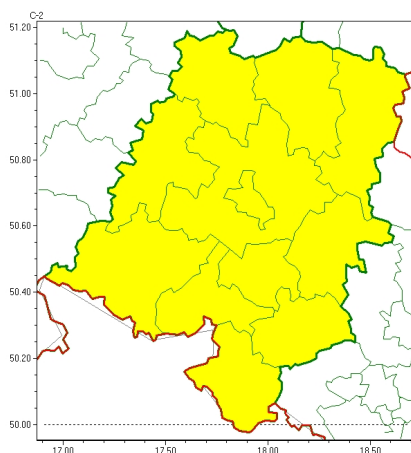

Zasięg ostrzeżeń w województwie

Burze  
2024-07-01 05:46

**WOJEWÓDZTWO OPOLSKIE**  
**OSTRZEŻENIA METEOROLOGICZNE ZBIORCZO NR 126**  
**WYKAZ OBOWIĄZUJĄCYCH OSTRZEŻEŃ**  
**o godz. 05:46 dnia 01.07.2024**

Zjawisko/Stopień zagrożenia	Burze/1
Obszar (w nawiasie numer ostrzeżenia dla powiatu)	powiaty: brzeski(62), głubczycki(68), kłodzki(68), kluczborski(60), krapkowicki(65), namysłowski(60), nyski(72), oleski(62), Opole(63), opolski(63), prudnicki(71), strzelecki(62)
Ważność	od godz. 13:00 dnia 01.07.2024 do godz. 23:00 dnia 01.07.2024
Prawdopodobieństwo	70%
Przebieg	Prognozowane są burze, którym miejscami będą towarzyszyć silne opady deszczu od 15 mm do 20 mm oraz porywy wiatru do 80 km/h. Lokalnie grad. Burze przemieszczają się od zachodu na wschód.
SMS	IMGW-PIB OSTRZEŻENIA: BURZE/1 opolskie (wszystkie powiaty) od 13:00/01.07 do 23:00/01.07.2024 deszcz 20 mm, porywy 80 km/h, grad. Dotyczy powiatów: wszystkie powiaty.
RSO	Woj. opolskie (wszystkie powiaty), IMGW-PIB wydał ostrzeżenie pierwszego stopnia o burzach
Uwagi	Brak.