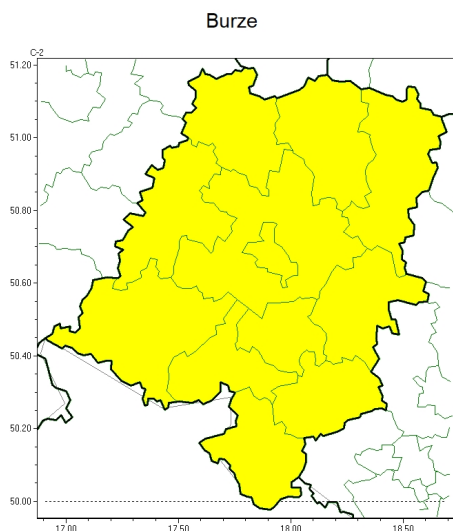

Brak niebezpiecznych zjawisk

**PROGNOZA NIEBEZPIECZNYCH ZJAWISK METEOROLOGICZNYCH  
NA PIERWSZ DOB**

<b>Obszar</b>	Województwo opolskie
<b>Wa no (cz. urz.)</b>	od godz. 07:30 dnia 07.07.2024 (niedziela) do godz. 07:30 dnia 08.07.2024 (poniedziałek)
<b>Zjawisko/stopie zagrożenia Kryteria</b>	Nie przewiduje si /-

Brak niebezpiecznych zjawisk

**PROGNOZA NIEBEZPIECZNYCH ZJAWISK METEOROLOGICZNYCH  
NA DRUG DOB**

<b>Obszar</b>	Województwo opolskie
<b>Wa no (cz. urz.)</b>	od godz. 07:30 dnia 08.07.2024 (poniedziałek) do godz. 07:30 dnia 09.07.2024 (wtorek)
<b>Zjawisko/stopie zagrożenia Kryteria</b>	Nie przewiduje si /-

Brak niebezpiecznych zjawisk

**PROGNOZA NIEBEZPIECZNYCH ZJAWISK METEOROLOGICZNYCH  
NA TRZECI DOB**

<b>Obszar</b>	Województwo opolskie
<b>Wa no (cz. urz.)</b>	od godz. 07:30 dnia 09.07.2024 (wtorek) do godz. 07:30 dnia 10.07.2024 (roda)
<b>Zjawisko/stopie zagrożenia Kryteria</b>	Nie przewiduje si -