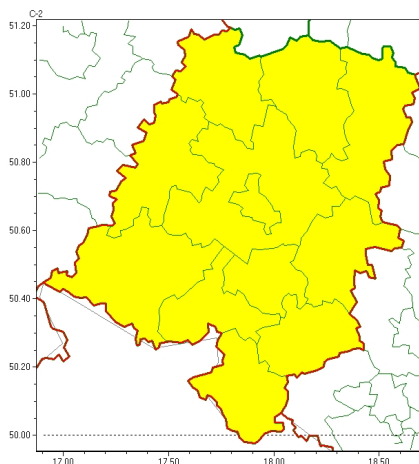

Zasięg ostrzeżeń w województwie

Burze  
2024-07-06 05:51

Upał  
2024-07-06 05:51

**WOJEWÓDZTWO OPOLSKIE**  
**OSTRZEŻENIA METEOROLOGICZNE ZBIORCZO NR 129**  
**WYKAZ OBLICZONYCH OSTRZEŻEŃ**  
**o godz. 05:51 dnia 06.07.2024**

Zjawisko/Stopień zagrożenia	Burze/1
Obszar (w nawiasie numer ostrzeżenia dla powiatu)	powiaty: brzeski(64), głubczycki(70), kłodzki(70), kluczborski(62), krapkowicki(67), namysłowski(62), nyski(74), oleski(64), Opole(65), opolski(65), prudnicki(73), strzelecki(64)
Ważność	od godz. 22:00 dnia 06.07.2024 do godz. 04:00 dnia 07.07.2024
Prawdopodobieństwo	75%
Przebieg	Prognozowane są burze, którym miejscami będą towarzyszyć silne opady deszczu do 25 mm oraz porywy wiatru do 80 km/h. Lokalnie grad.
SMS	IMGW-PIB OSTRZEŻENIA: BURZE/1 opolskie (wszystkie powiaty) od 22:00/06.07 do 04:00/07.07.2024 deszcz 25 mm, porywy 80 km/h, grad. Dotyczy powiatów: wszystkie powiaty.
RSO	Woj. opolskie (wszystkie powiaty), IMGW-PIB wydał ostrzeżenie pierwszego stopnia o burzach
Uwagi	Brak.
Zjawisko/Stopień zagrożenia	Upał/1
Obszar (w nawiasie numer ostrzeżenia dla powiatu)	powiaty: brzeski(63), głubczycki(69), kłodzki(69), kluczborski(61), krapkowicki(66), namysłowski(61), nyski(73), oleski(63), Opole(64), opolski(64), prudnicki(72), strzelecki(63)
Ważność	od godz. 12:00 dnia 06.07.2024 do godz. 19:30 dnia 06.07.2024
Prawdopodobieństwo	90%

<b>Przebieg</b>	Prognozuje się upał. Temperatura maksymalna w dzień miejscami od 30°C do 32°C.
<b>SMS</b>	IMGW-PIB OSTRZEGA: UPAŁ/1 opolskie (wszystkie powiaty) od 12:00/06.07 do 19:30/06.07.2024 temp. maks 32 st. Dotyczy powiatów: wszystkie powiaty.
<b>RSO</b>	Woj. opolskie (wszystkie powiaty), IMGW-PIB wydał ostrzeżenie pierwszego stopnia o upałach
<b>Uwagi</b>	Brak.