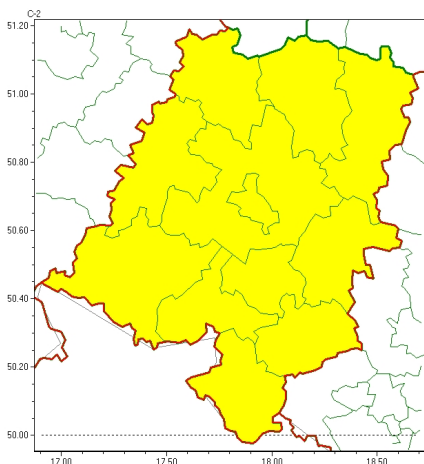

Zasięg ostrzeżeń w województwie

Burze  
2024-07-06 05:51

Upał  
2024-07-06 05:51

**WOJEWÓDZTWO OPOLSKIE**  
**OSTRZEŻENIA METEOROLOGICZNE ZBIORCZO NR 129**  
**WYKAZ OBLICZONYCH OSTRZEŻEŃ**  
**o godz. 05:51 dnia 06.07.2024**

Zjawisko/Stopień zagrożenia	Burze/1
Obszar (w nawiasie numer ostrzeżenia dla powiatu)	powiaty: brzeski(64), głubczycki(70), kłodzki(70), kluczborski(62), krapkowicki(67), namysłowski(62), nyski(74), oleski(64), Opole(65), opolski(65), prudnicki(73), strzelecki(64)
Ważność	od godz. 22:00 dnia 06.07.2024 do godz. 04:00 dnia 07.07.2024
Prawdopodobieństwo	75%
Przebieg	Prognozowane są burze, którym miejscami będą towarzyszyć silne opady deszczu do 25 mm oraz porywy wiatru do 80 km/h. Lokalnie grad.
SMS	IMGW-PIB OSTRZEŻENIA: BURZE/1 opolskie (wszystkie powiaty) od 22:00/06.07 do 04:00/07.07.2024 deszcz 25 mm, porywy 80 km/h, grad. Dotyczy powiatów: wszystkie powiaty.
RSO	Woj. opolskie (wszystkie powiaty), IMGW-PIB wydał ostrzeżenie pierwszego stopnia o burzach
Uwagi	Brak.
Zjawisko/Stopień zagrożenia	Upał/1
Obszar (w nawiasie numer ostrzeżenia dla powiatu)	powiaty: brzeski(63), głubczycki(69), kłodzki(69), kluczborski(61), krapkowicki(66), namysłowski(61), nyski(73), oleski(63), Opole(64), opolski(64), prudnicki(72), strzelecki(63)
Ważność	od godz. 12:00 dnia 06.07.2024 do godz. 19:30 dnia 06.07.2024
Prawdopodobieństwo	90%

<b>Przebieg</b>	Prognozuje się upał. Temperatura maksymalna w dzień miejscami od 30°C do 32°C.
<b>SMS</b>	IMGW-PIB OSTRZEGA: UPAŁ/1 opolskie (wszystkie powiaty) od 12:00/06.07 do 19:30/06.07.2024 temp. maks 32 st. Dotyczy powiatów: wszystkie powiaty.
<b>RSO</b>	Woj. opolskie (wszystkie powiaty), IMGW-PIB wydał ostrzeżenie pierwszego stopnia o upałach
<b>Uwagi</b>	Brak.