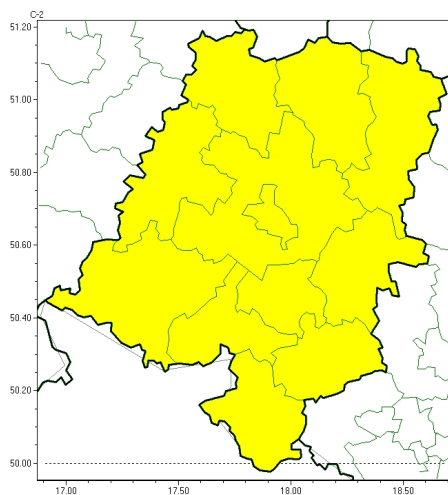

Brak niebezpiecznych zjawisk

**PROGNOZA NIEBEZPIECZNYCH ZJAWISK METEOROLOGICZNYCH
NA PIERWSZ DOB**

Obszar	Województwo opolskie
Wa no (cz. urz.)	od godz. 07:30 dnia 23.07.2024 (wtorek) do godz. 07:30 dnia 24.07.2024 (roda)
Zjawisko/stopie zagrożenia Kryteria	Nie przewiduje si /-

Burze

**PROGNOZA NIEBEZPIECZNYCH ZJAWISK METEOROLOGICZNYCH
NA DRUG DOB**

Obszar	Województwo opolskie
Wa no (cz. urz.)	od godz. 07:30 dnia 24.07.2024 (roda) do godz. 07:30 dnia 25.07.2024 (czwartek)
Zjawisko/stopie zagrożenia Kryteria	Burze/1 (wszystkie powiaty) Burze z opadami deszczu 20-35 mm lub porywami wiatru o pr dko ci 70-85 km/h. Lokalnie grad.

Brak niebezpiecznych zjawisk

**PROGNOZA NIEBEZPIECZNYCH ZJAWISK METEOROLOGICZNYCH
NA TRZECI DOB**

Obszar	Województwo opolskie
Wa no (cz. urz.)	od godz. 07:30 dnia 25.07.2024 (czwartek) do godz. 07:30 dnia 26.07.2024 (piątek)
Zjawisko/stopień zagrożenia Kryteria	Nie przewiduje się /-