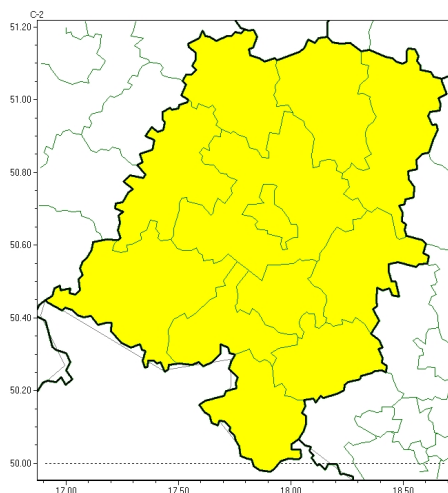

Burze

**PROGNOZA NIEBEZPIECZNYCH ZJAWISK METEOROLOGICZNYCH
NA CZWART DOB**

Obszar	Województwo opolskie
Wa no (cz. urz.)	od godz. 07:30 dnia 28.07.2024 (niedziela) do godz. 07:30 dnia 29.07.2024 (poniedziałek)
Zjawisko/stopie zagrożenia Kryteria	Burze/1 (wszystkie powiaty) Burze z opadami deszczu 20-35 mm lub porywami wiatru o pr dko ci 70-85 km/h. Lokalnie grad.

Godzina i data wydania	godz. 14:19 dnia 24.07.2024
Uwagi	Prognoza niebezpiecznych zjawisk meteorologicznych jest informacj orientacyjn .Wydawanie depeszy OSTRZE ENIEuniewa nia i anuluje wszystkie informacje dotycz ce tego samego okresu i zjawiska zawarte w prognozie. Sprawd aktualne ostrze enia oraz tekstow prognoz synoptyczn .

Opracowanie niniejsze i jego format, jako przedmiot prawa autorskiego podlega ochronie prawnej, zgodnie z przepisami ustawy z dnia 4 lutego 1994r o prawie autorskim i prawach pokrewnych (dz. U. z 2006 r. Nr 90, poz. 631 z pó n. zm.).

Wszelkie dalsze udost pnianie, rozpowszechnianie (przedruk, kopiowanie, wiadomo sms) jest dozwolone wył cznie w formie dosłownej z bezwzgl dnym wskazaniem ró dła informacji tj. IMGW-PIB.