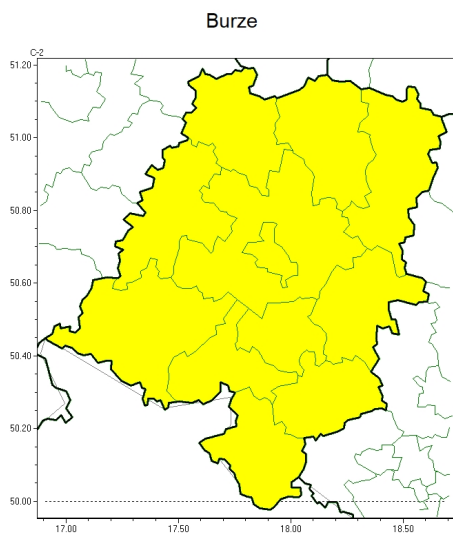

Brak niebezpiecznych zjawisk

**PROGNOZA NIEBEZPIECZNYCH ZJAWISK METEOROLOGICZNYCH
NA PIERWSZ DOB**

Obszar	Województwo opolskie
Wa no (cz. urz.)	od godz. 07:30 dnia 25.07.2024 (czwartek) do godz. 07:30 dnia 26.07.2024 (pi tek)
Zjawisko/stopie zagro enia Kryteria	Nie przewiduje si /-

Brak niebezpiecznych zjawisk

**PROGNOZA NIEBEZPIECZNYCH ZJAWISK METEOROLOGICZNYCH
NA DRUG DOB**

Obszar	Województwo opolskie
Wa no (cz. urz.)	od godz. 07:30 dnia 26.07.2024 (pi tek) do godz. 07:30 dnia 27.07.2024 (sobota)
Zjawisko/stopie zagro enia Kryteria	Nie przewiduje si /-

**PROGNOZA NIEBEZPIECZNYCH ZJAWISK METEOROLOGICZNYCH
NA TRZECI DOB**

Obszar	Województwo opolskie
Wa no (cz. urz.)	od godz. 07:30 dnia 27.07.2024 (sobota) do godz. 07:30 dnia 28.07.2024 (niedziela)
Zjawisko/stopie zagrożenia Kryteria	Burze/1 (wszystkie powiaty) Burze z opadami deszczu 20-35 mm lub porywami wiatru o pr dko ci 70-85 km/h. Lokalnie grad. Upał/1 (wszystkie powiaty) Temperatura maksymalna 30-34°C.