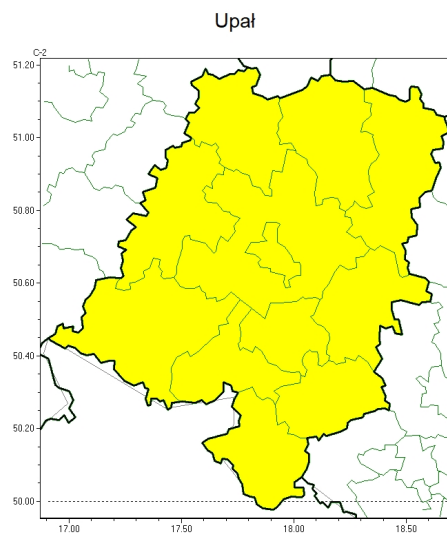

Brak niebezpiecznych zjawisk

**PROGNOZA NIEBEZPIECZNYCH ZJAWISK METEOROLOGICZNYCH
NA PIERWSZ DOB**

Obszar	Województwo opolskie
Wa no (cz. urz.)	od godz. 07:30 dnia 25.07.2024 (czwartek) do godz. 07:30 dnia 26.07.2024 (pi tek)
Zjawisko/stopie zagro enia Kryteria	Nie przewiduje si /-

Brak niebezpiecznych zjawisk

**PROGNOZA NIEBEZPIECZNYCH ZJAWISK METEOROLOGICZNYCH
NA DRUG DOB**

Obszar	Województwo opolskie
Wa no (cz. urz.)	od godz. 07:30 dnia 26.07.2024 (pi tek) do godz. 07:30 dnia 27.07.2024 (sobota)
Zjawisko/stopie zagro enia Kryteria	Nie przewiduje si /-

**PROGNOZA NIEBEZPIECZNYCH ZJAWISK METEOROLOGICZNYCH
NA TRZECI DOB**

Obszar	Województwo opolskie
Wa no (cz. urz.)	od godz. 07:30 dnia 27.07.2024 (sobota) do godz. 07:30 dnia 28.07.2024 (niedziela)
Zjawisko/stopie zagrożenia Kryteria	Burze/1 (wszystkie powiaty) Burze z opadami deszczu 20-35 mm lub porywami wiatru o pr dko ci 70-85 km/h. Lokalnie grad. Upał/1 (wszystkie powiaty) Temperatura maksymalna 30-34°C.