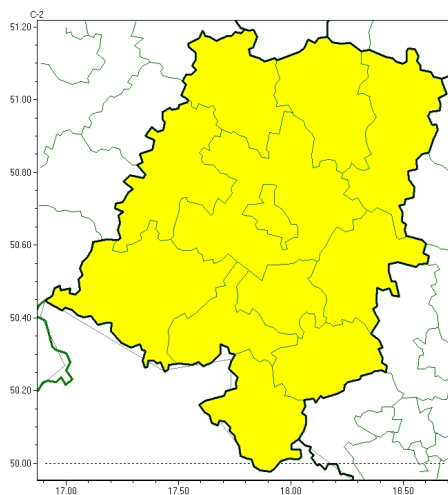

Brak niebezpiecznych zjawisk

**PROGNOZA NIEBEZPIECZNYCH ZJAWISK METEOROLOGICZNYCH
NA PIERWSZ DOB**

Obszar	Województwo opolskie
Wa no (cz. urz.)	od godz. 07:30 dnia 07.08.2024 (roda) do godz. 07:30 dnia 08.08.2024 (czwartek)
Zjawisko/stopie zagrożenia Kryteria	Nie przewiduje si /-

Burze

**PROGNOZA NIEBEZPIECZNYCH ZJAWISK METEOROLOGICZNYCH
NA DRUG DOB**

Obszar	Województwo opolskie
Wa no (cz. urz.)	od godz. 07:30 dnia 08.08.2024 (czwartek) do godz. 07:30 dnia 09.08.2024 (pi tek)
Zjawisko/stopie zagrożenia Kryteria	Burze/1 (wszystkie powiaty) Burze z opadami deszczu 20-35 mm lub porywami wiatru o pr dko ci 70-85 km/h. Lokalnie grad.

Brak niebezpiecznych zjawisk

**PROGNOZA NIEBEZPIECZNYCH ZJAWISK METEOROLOGICZNYCH
NA TRZECI DOB**

Obszar	Województwo opolskie
Wa no (cz. urz.)	od godz. 07:30 dnia 09.08.2024 (pi tek) do godz. 07:30 dnia 10.08.2024 (sobota)
Zjawisko/stopie zagrożenia Kryteria	Nie przewiduje si /-