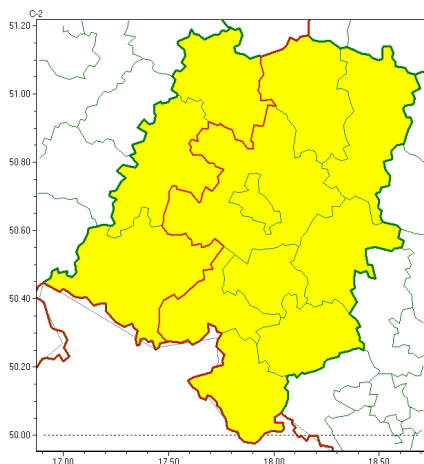

Zasięg ostrzeżeń w województwie

Burze
2024-08-07 22:39

WOJEWÓDZTWO OPOLSKIE
OSTRZEŻENIA METEOROLOGICZNE ZBIORCZO NR 159
WYKAZ OBOWIĄZUJĄCYCH OSTRZEŻEŃ
o godz. 22:39 dnia 07.08.2024

Zjawisko/Stopień zagrożenia	Burze/1
Obszar (w nawiasie numer ostrzeżenia dla powiatu)	powiaty: głubczycki(88), kędzierzsko-kozielski(88), kluczborski(80), krapkowicki(85), oleski(82), Opole(83), opolski(83), prudnicki(91), strzelecki(82)
Ważność	od godz. 08:00 dnia 08.08.2024 do godz. 22:00 dnia 08.08.2024
Prawdopodobieństwo	90%
Przebieg	Prognozowane są burze, którym miejscami będą towarzyszyć silne opady deszczu od 20 mm do 35 mm oraz porywy wiatru do 70 km/h. Lokalnie grad.
SMS	IMGW-PIB OSTRZEŻENIA: BURZE/1 opolskie (9 powiatów) od 08:00/08.08 do 22:00/08.08.2024 deszcz 35 mm, porywy 70 km/h, grad. Dotyczy powiatów: głubczycki, kędzierzsko-kozielski, kluczborski, krapkowicki, oleski, Opole, opolski, prudnicki i strzelecki.
RSO	Woj. opolskie (9 powiatów), IMGW-PIB wydał ostrzeżenie pierwszego stopnia o burzach
Uwagi	Brak.
Zjawisko/Stopień zagrożenia	Burze/1
Obszar (w nawiasie numer ostrzeżenia dla powiatu)	powiaty: brzeski(82), namysłowski(80), nyski(92)
Ważność	od godz. 02:00 dnia 08.08.2024 do godz. 09:00 dnia 08.08.2024
Prawdopodobieństwo	80%