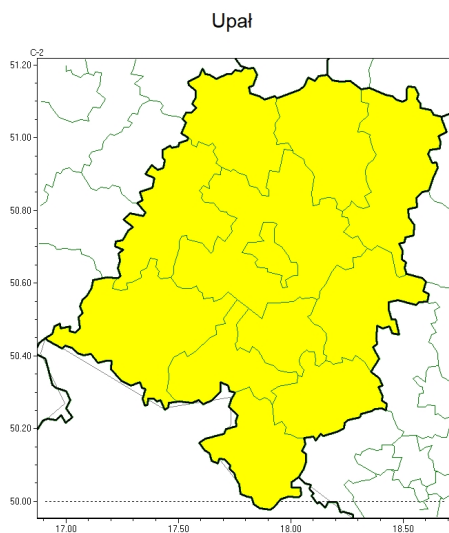

Brak niebezpiecznych zjawisk

**PROGNOZA NIEBEZPIECZNYCH ZJAWISK METEOROLOGICZNYCH  
NA DRUG DOB**

<b>Obszar</b>	Województwo opolskie
<b>Wa no (cz. urz.)</b>	od godz. 07:30 dnia 27.08.2024 (wtorek) do godz. 07:30 dnia 28.08.2024 (roda)
<b>Zjawisko/stopie zagrożenia Kryteria</b>	Nie przewiduje si /-

Brak niebezpiecznych zjawisk

**PROGNOZA NIEBEZPIECZNYCH ZJAWISK METEOROLOGICZNYCH  
NA TRZECI DOB**

<b>Obszar</b>	Województwo opolskie
<b>Wa no (cz. urz.)</b>	od godz. 07:30 dnia 28.08.2024 (roda) do godz. 07:30 dnia 29.08.2024 (czwartek)
<b>Zjawisko/stopie zagrożenia Kryteria</b>	Nie przewiduje si /-

**PROGNOZA NIEBEZPIECZNYCH ZJAWISK METEOROLOGICZNYCH  
NA CZWART DOB**

<b>Obszar</b>	Województwo opolskie
<b>Wa no (cz. urz.)</b>	od godz. 07:30 dnia 29.08.2024 (czwartek) do godz. 07:30 dnia 30.08.2024 (piątek)
<b>Zjawisko/stopień zagrożenia Kryteria</b>	<b>Upał/1</b> (wszystkie powiaty) Temperatura maksymalna 30-34°C.