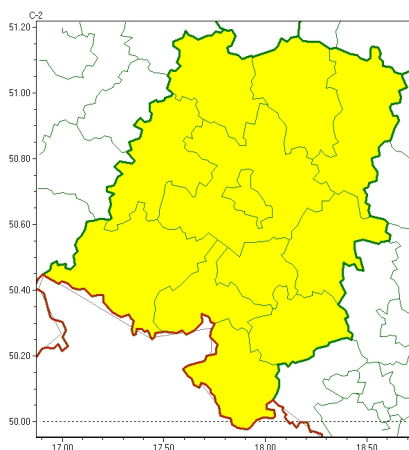

Zasięg ostrzeżeń w województwie

Gęsta mgła
2024-10-23 11:15

WOJEWÓDZTWO OPOLSKIE
OSTRZEŻENIA METEOROLOGICZNE ZBIORCZO NR 209
WYKAZ OBOWIĄZUJĄCYCH OSTRZEŻEŃ
o godz. 11:15 dnia 23.10.2024

Zjawisko/Stopień zagrożenia	Gęsta mgła/l
Obszar (w nawiasie numer ostrzeżenia dla powiatu)	powiaty: brzeski(97), głubczycki(108), kędziersko-kozielski(105), kluczborski(94), krapkowicki(102), namysłowski(96), nyski(112), oleski(96), Opole(97), opolski(97), prudnicki(110), strzelecki(98)
Ważność	od godz. 23:00 dnia 23.10.2024 do godz. 09:00 dnia 24.10.2024
Prawdopodobieństwo	70%
Przebieg	Prognozuje się lokalnie gęste mgły, w zasięgu których widzialność miejscami wynosi poniżej 200 m.
SMS	IMGW-PIB OSTRZEŻENIA: MGŁA/l opolskie (wszystkie powiaty) od 23:00/23.10 do 09:00/24.10.2024 widzialność 200 m. Dotyczy powiatów: wszystkie powiaty.
RSO	Woj. opolskie (wszystkie powiaty), IMGW-PIB wydał ostrzeżenie pierwszego stopnia o silnych mgłach
Uwagi	Brak.