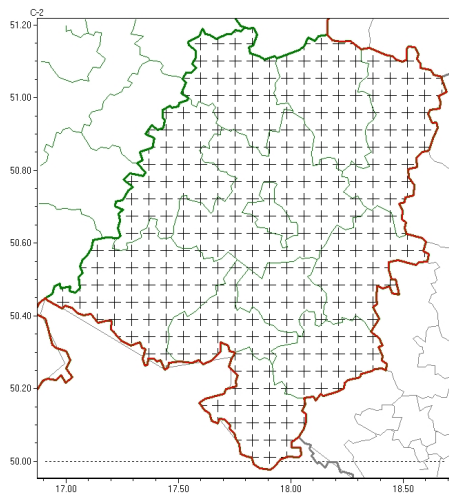

Zasięg komunikatu w województwie

Komunikat meteorologiczny z godz. 05:58 dnia 24.10.2024

Nazwa biura	IMGW-PIB Centralne Biuro Prognoz Meteorologicznych - Wydział we Wrocławiu
Zjawiska	Gsta mgła
Obszar	województwo opolskie powiaty: brzeski, głubczycki, kdziersko-kozielski, kluczborski, krapkowicki, namysłowski, nyski, oleski, Opole, opolski, prudnicki, strzelecki
Sytuacja meteorologiczna	Miejscami występują mgły ograniczające widzialność od 100 m do 500 m. Po godz. 09:00 widzialność będzie się poprawiać, mgły zaczną stopniowo zanikać.
Uwagi	Komunikat przygotowano na podstawie danych z systemów teledetekcji atmosfery oraz sieci pomiarowo-obszernych IMGW-PIB. Lokalnie zjawiska mogą mieć inny przebieg niż opisany.
Godzina i data wydania	godz. 05:58 dnia 24.10.2024